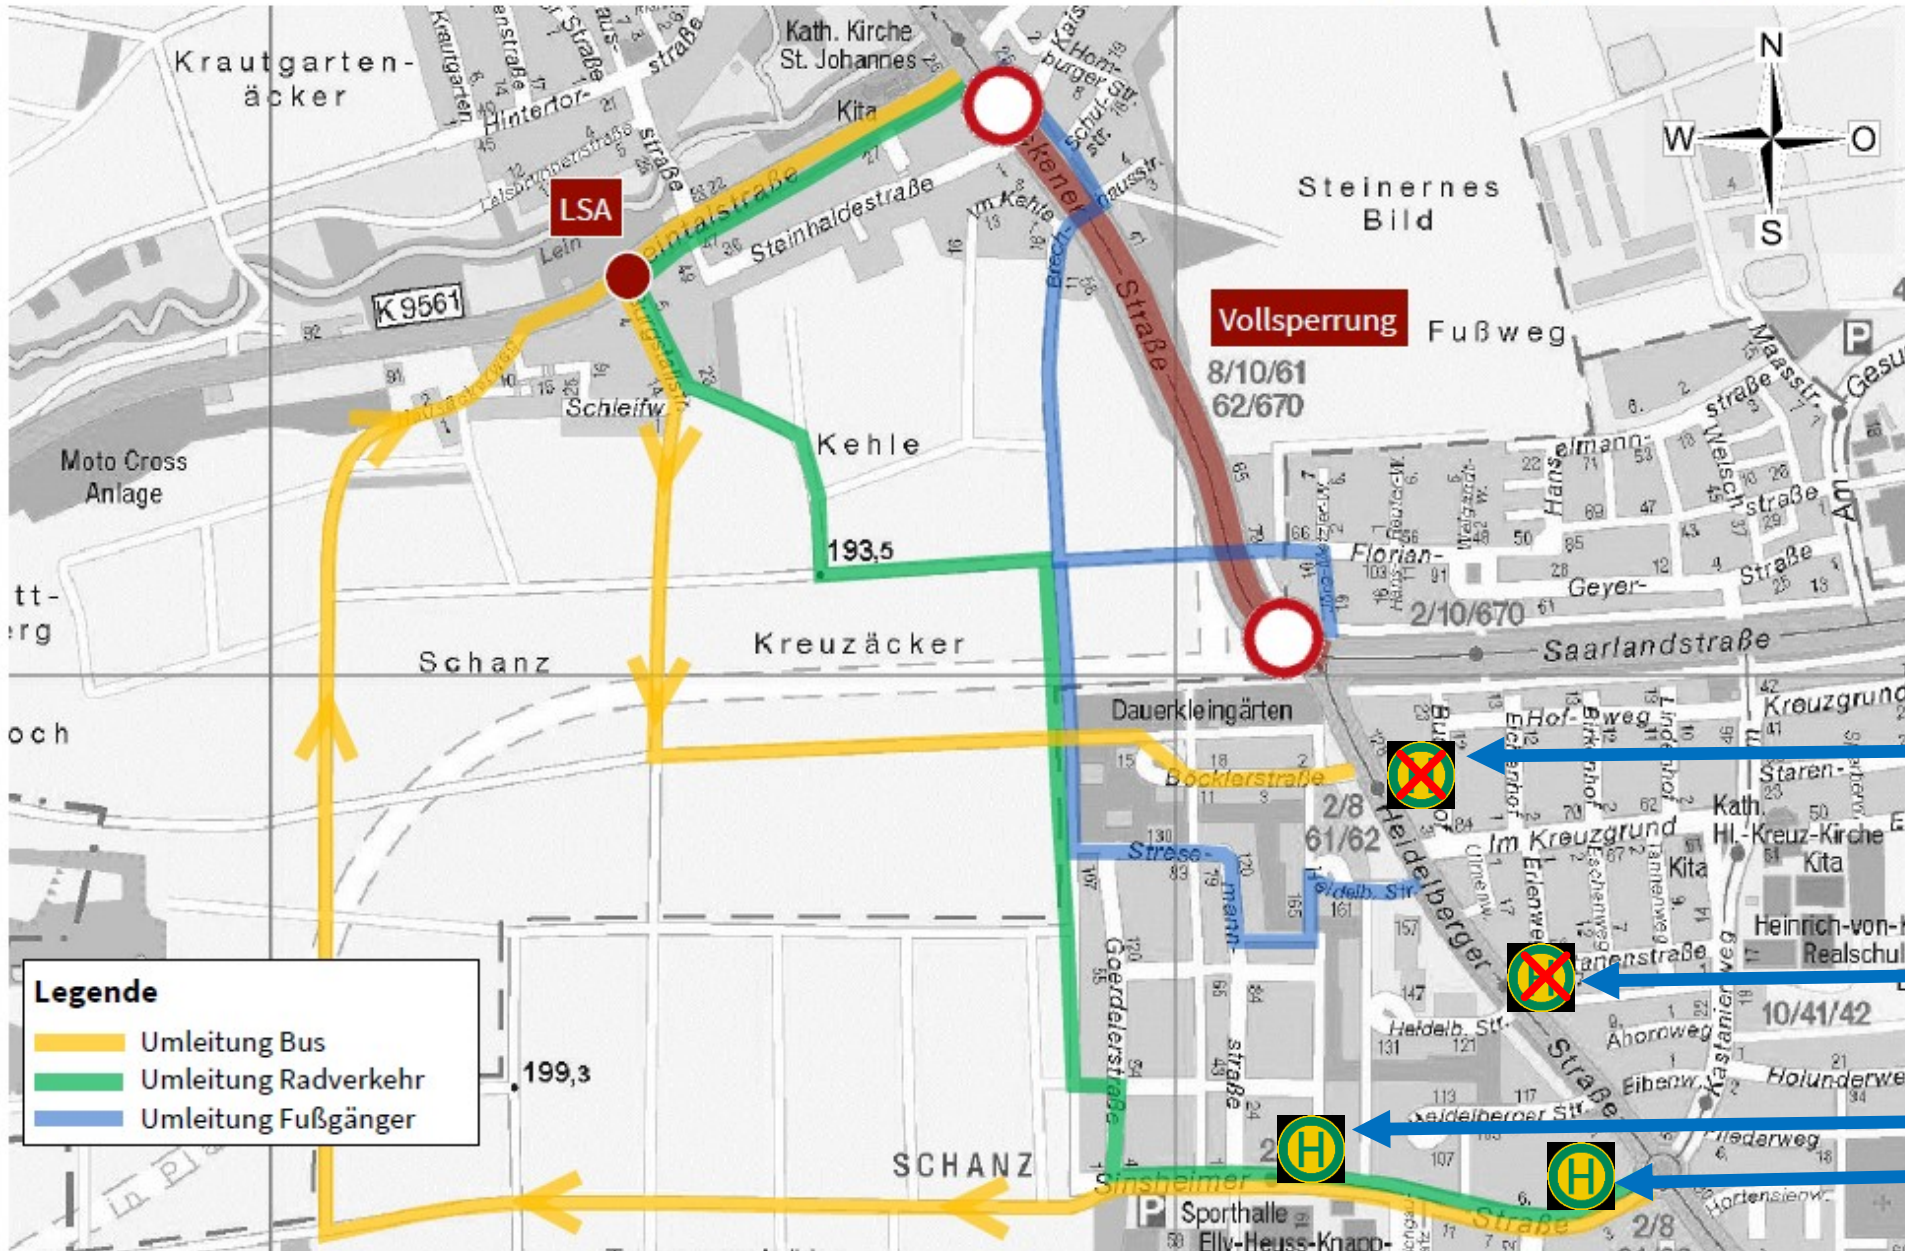

Radroute NW Saarbrückener Straße – Umleitung Vollsperrung

Buchenhof - Linie 8,61 stadtauswärts entfallen, Halt Linie 2 sowie Linie 10 stadteinwärts

Schanz Nord - Linie 8,61 stadtauswärts entfallen, Halt Linie 2 sowie Linie 10 stadteinwärts, **Umstieg von Linie 61 in Linie 10 stadteinwärts**

Ersatzhst. f. Buchenhof stadtauswärts Linie 8,61,(670), Endhaltestelle Linie 10

Ersatzhst. f. Schanz Nord stadtauswärts Linie 8,61,(670)