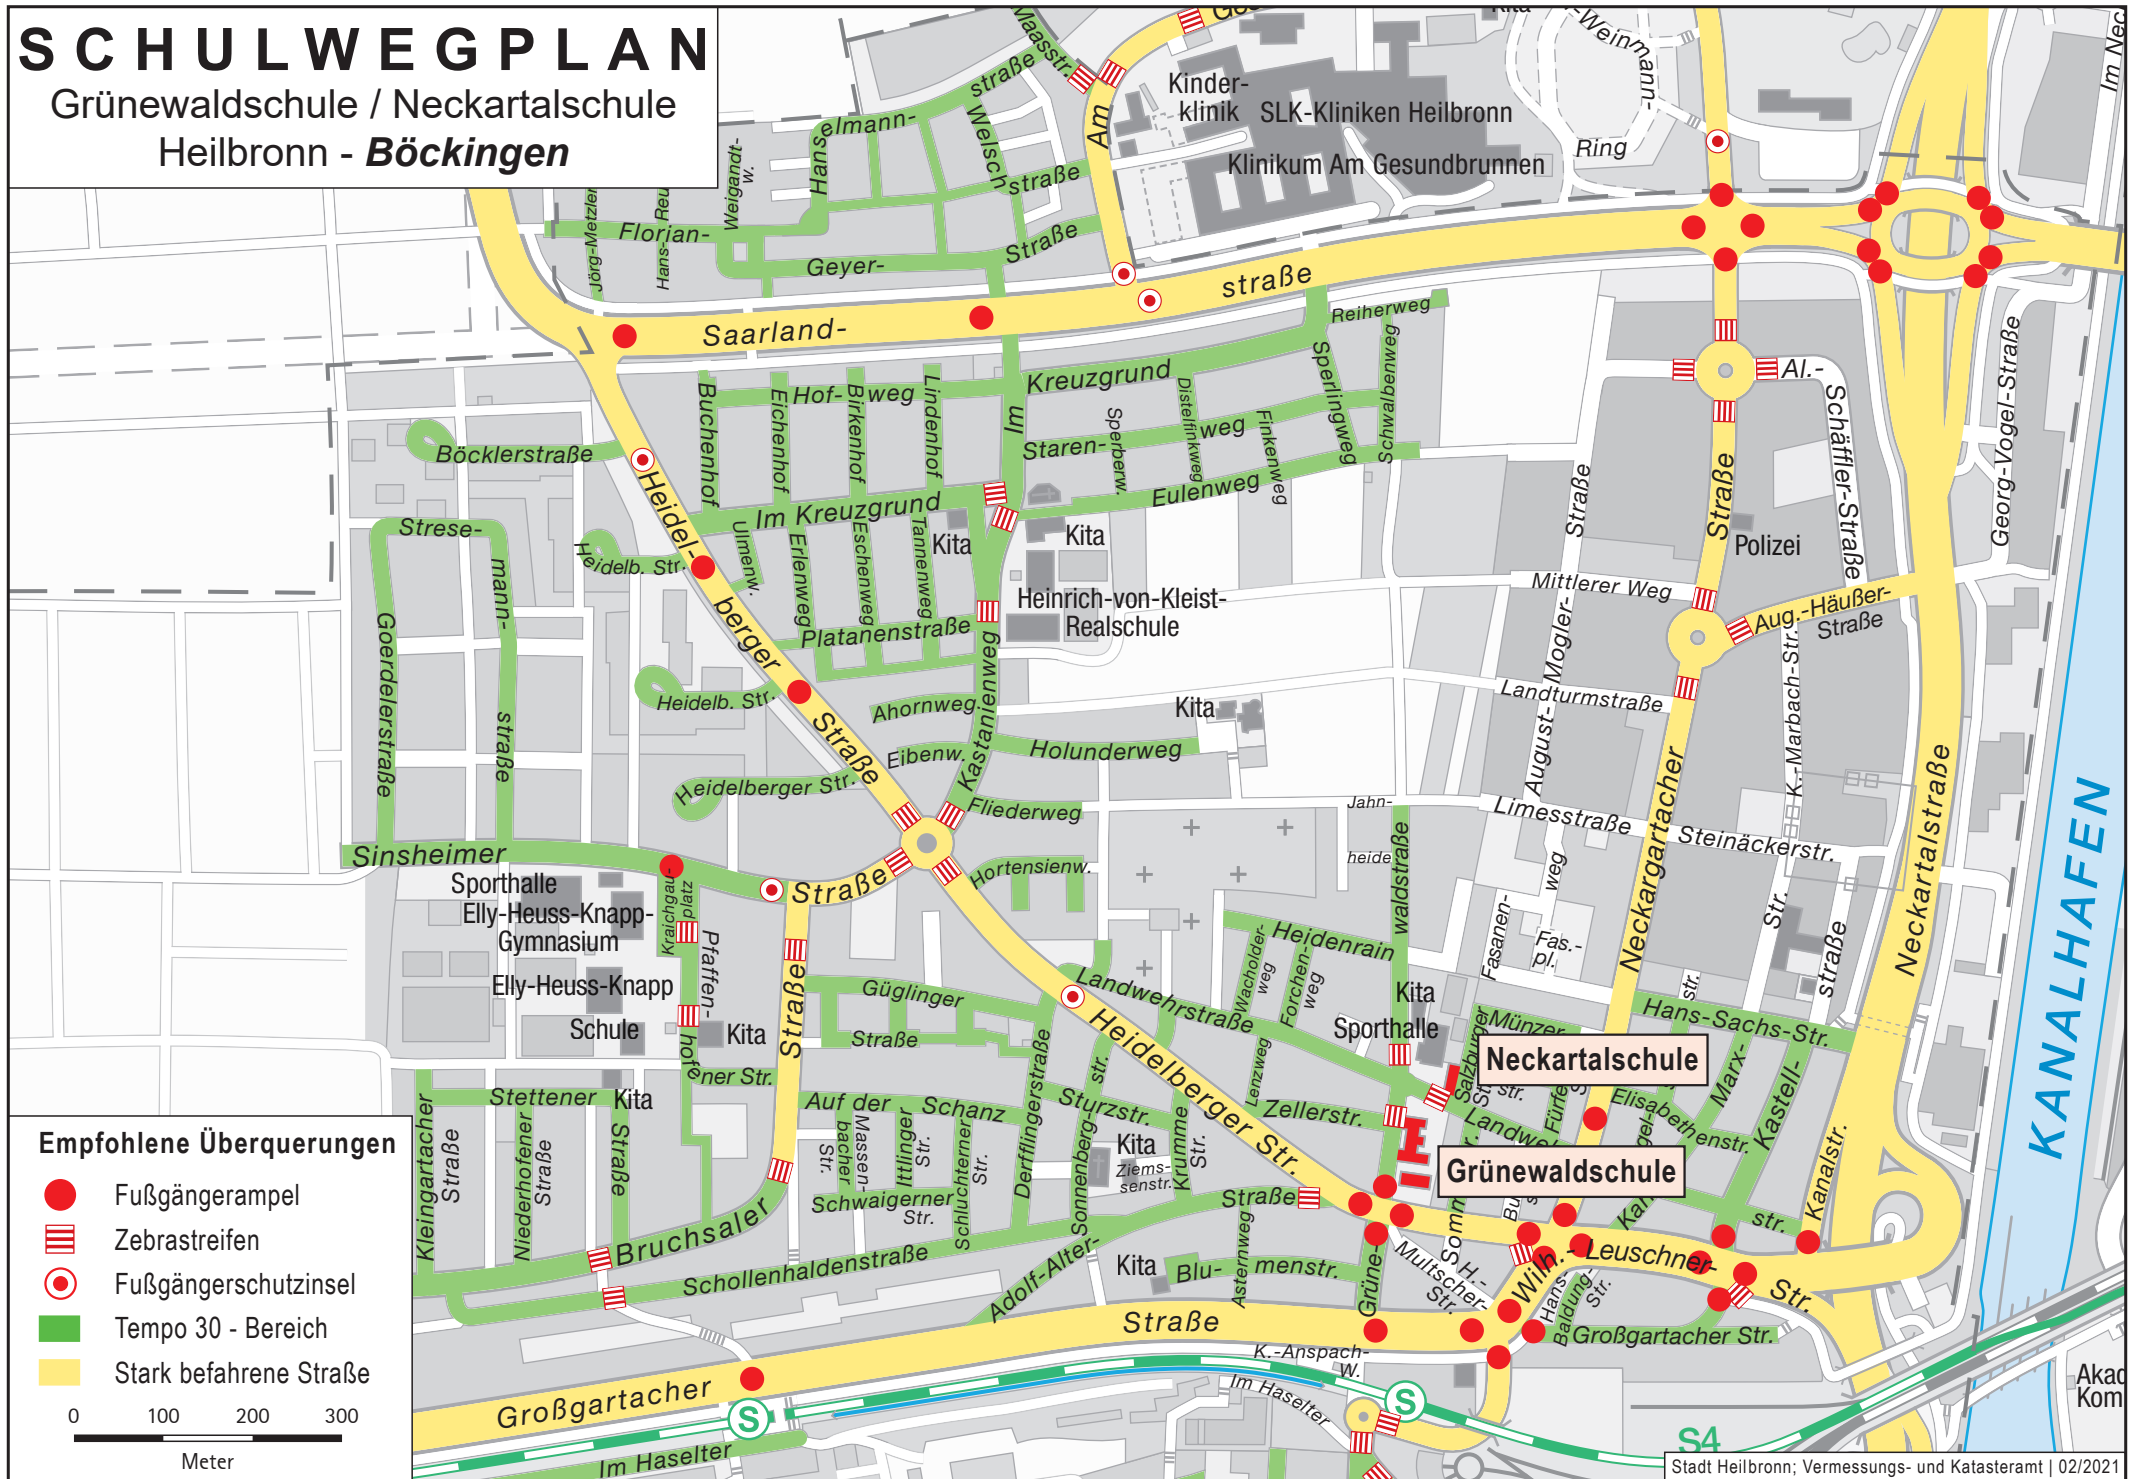

SCHULWEGPLAN

Grünwaldschule / Neckartalschule
Heilbronn - **Böckingen**

Empfohlene Überquerungen

-  Fußgängerampel
-  Zebrastreifen
-  Fußgängerschutzinsel
-  Tempo 30 - Bereich
-  Stark befahrene Straße