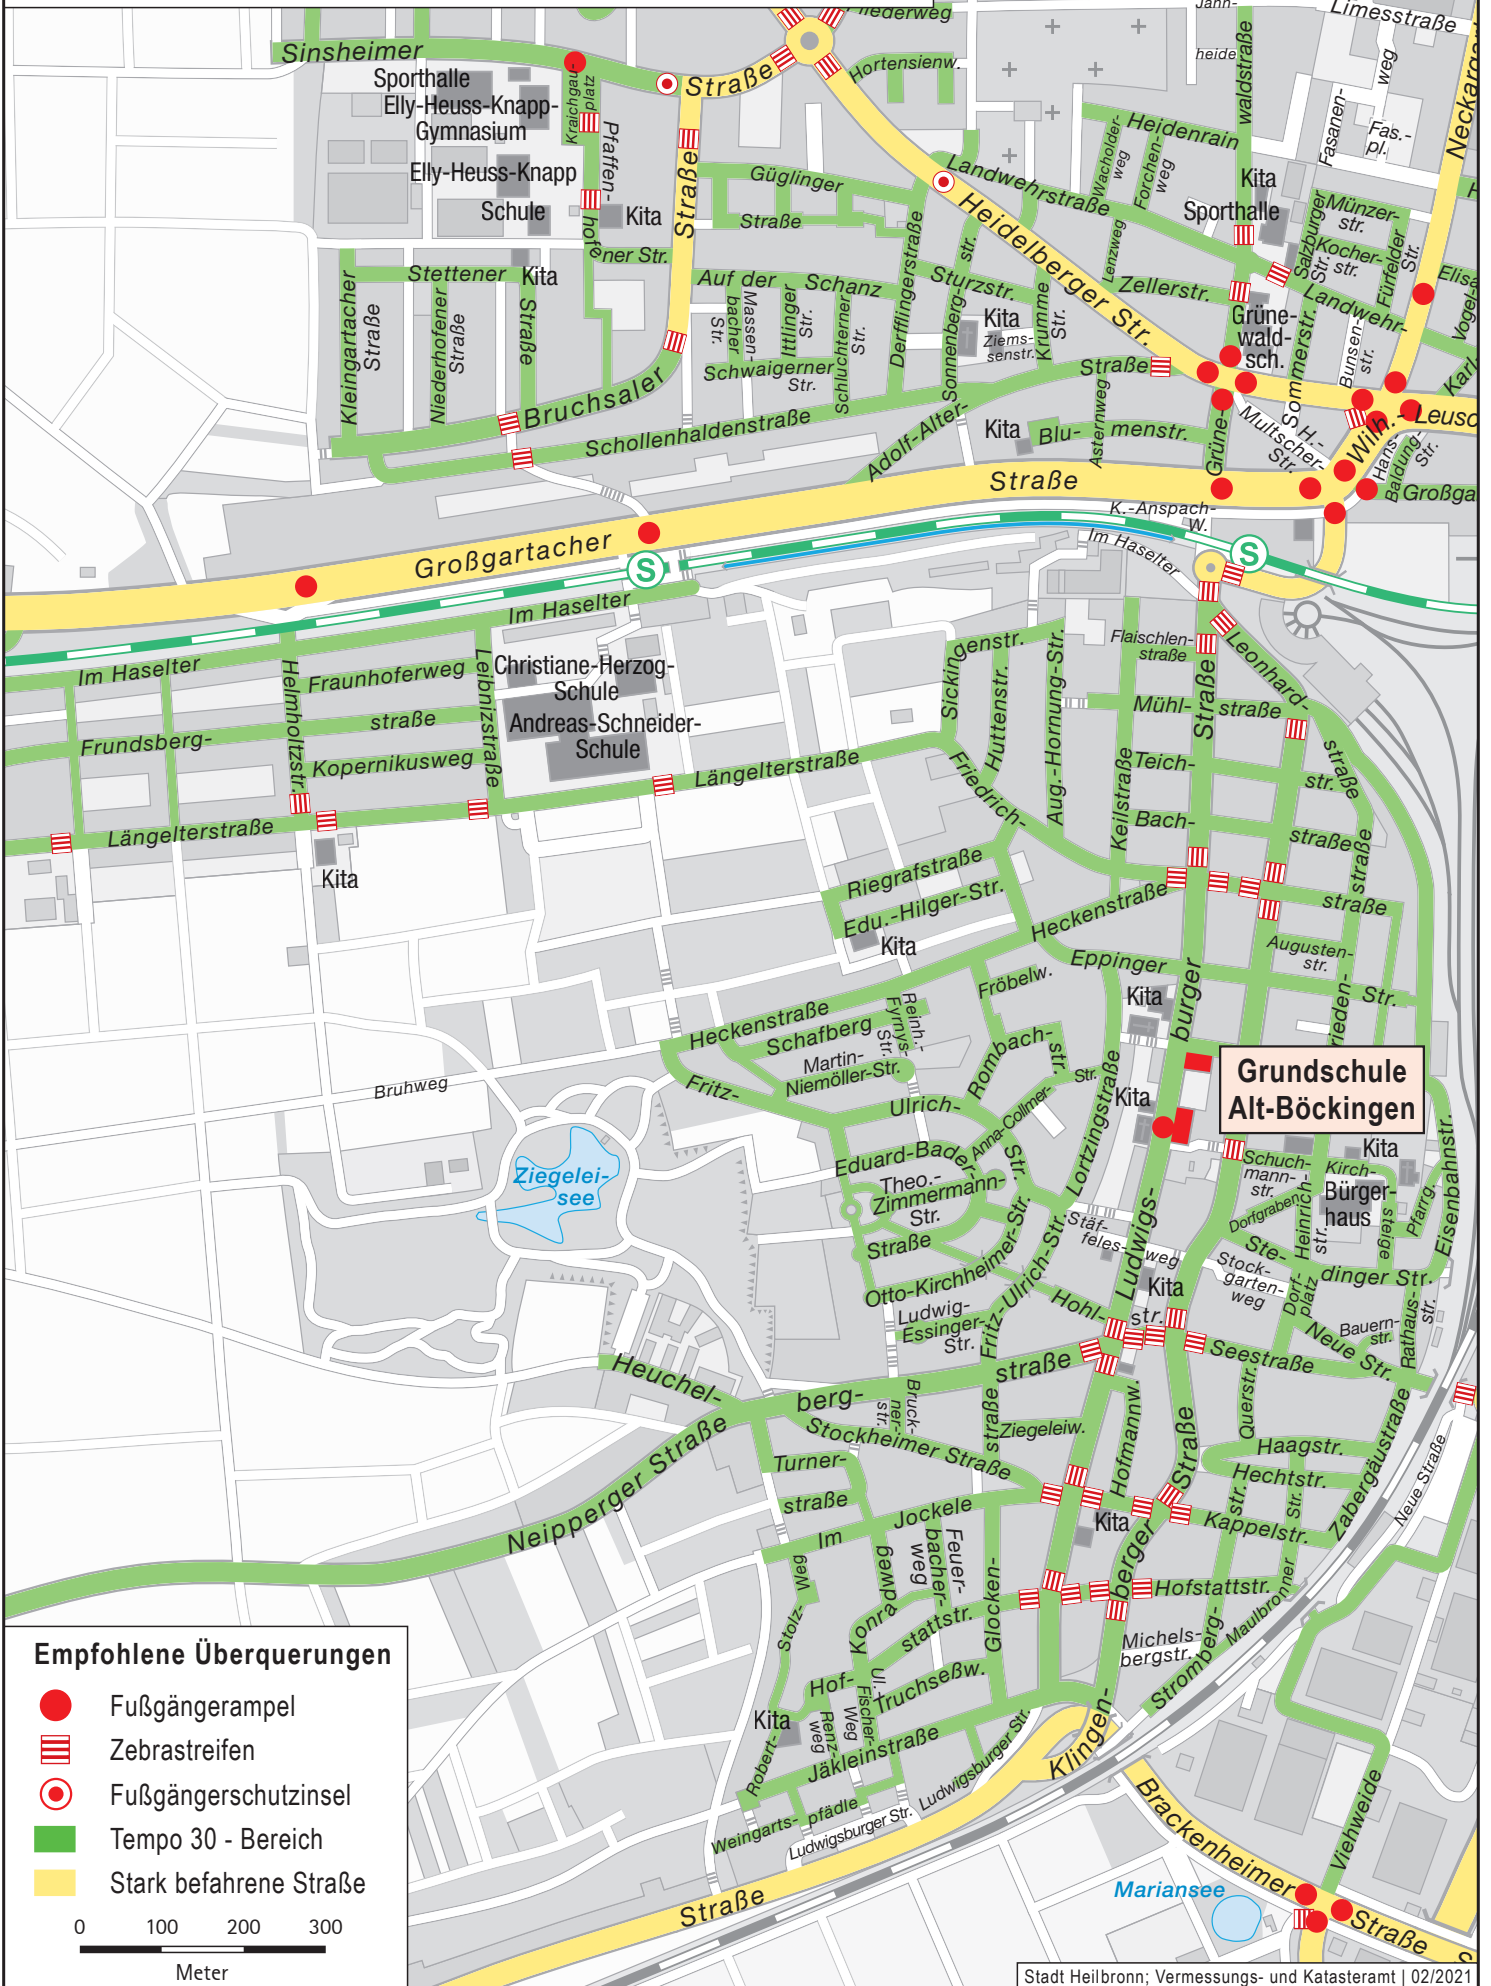

SCHULWEG PLAN

Grundschule Alt-Böckingen Heilbronn - **Böckingen**

Empfohlene Überquerungen

- Fußgängerampel
- ▤ Zebrastreifen
- ⊙ Fußgängerschutzinsel
- Tempo 30 - Bereich
- Stark befahrene Straße

0 100 200 300

Meter