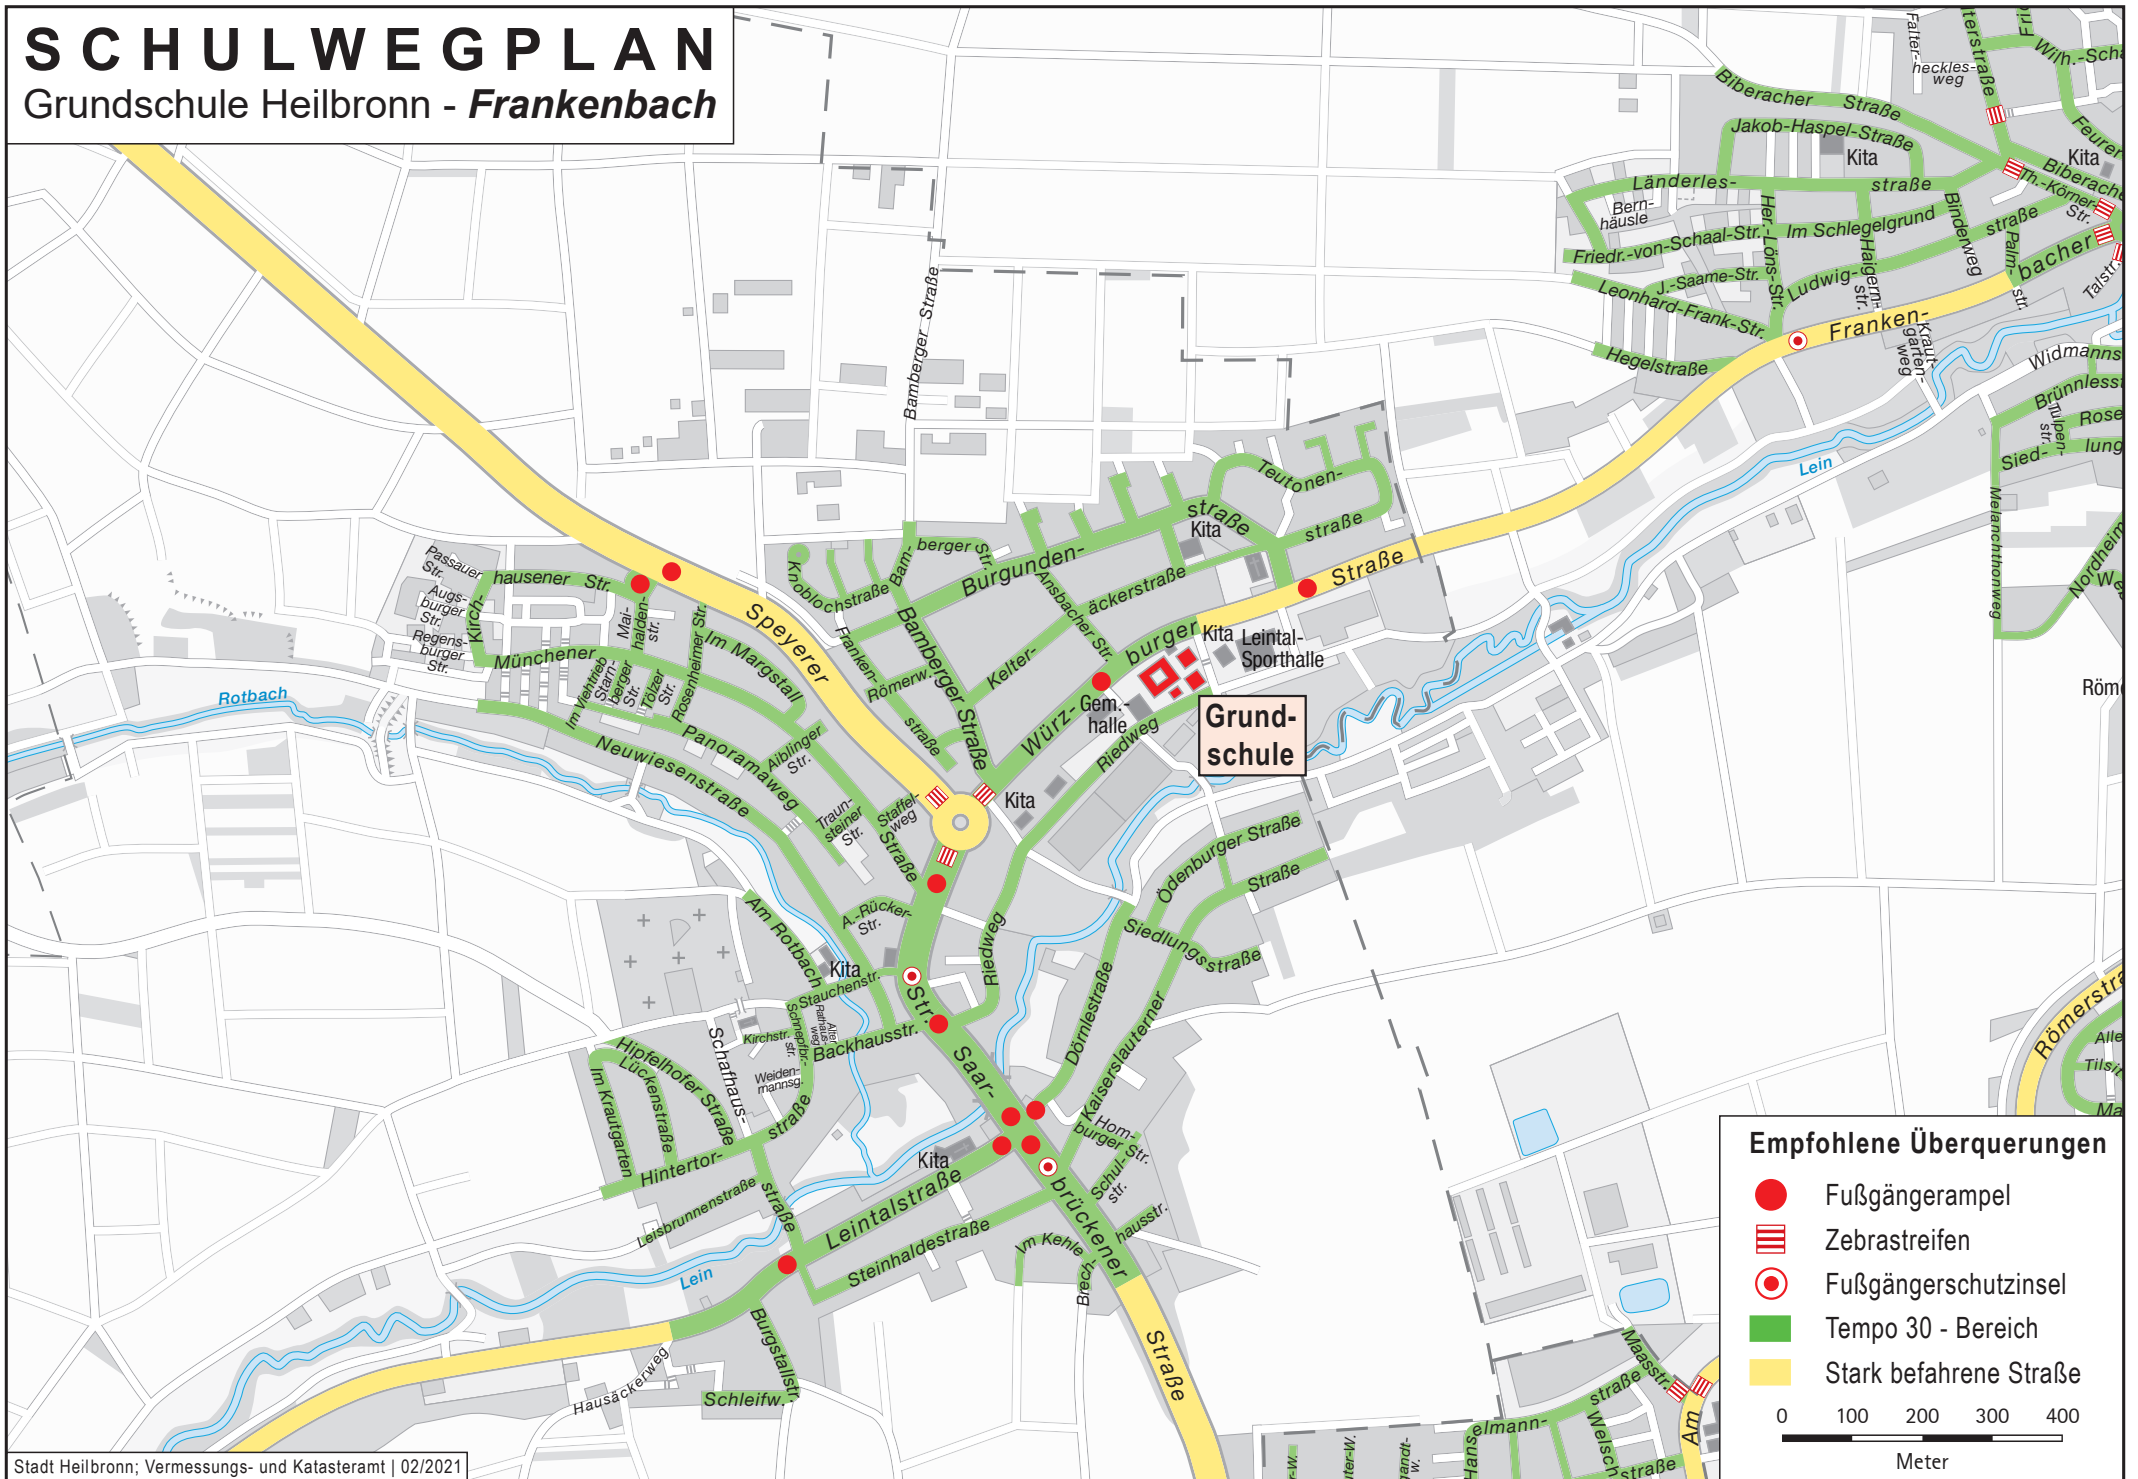

# SCHULWEGPLAN

## Grundschule Heilbronn - *Frankenbach*

### Empfohlene Überquerungen

- Fußgängerampel
- ▨ Zebrastreifen
- Fußgängerschutzinsel
- Tempo 30 - Bereich
- Stark befahrene Straße