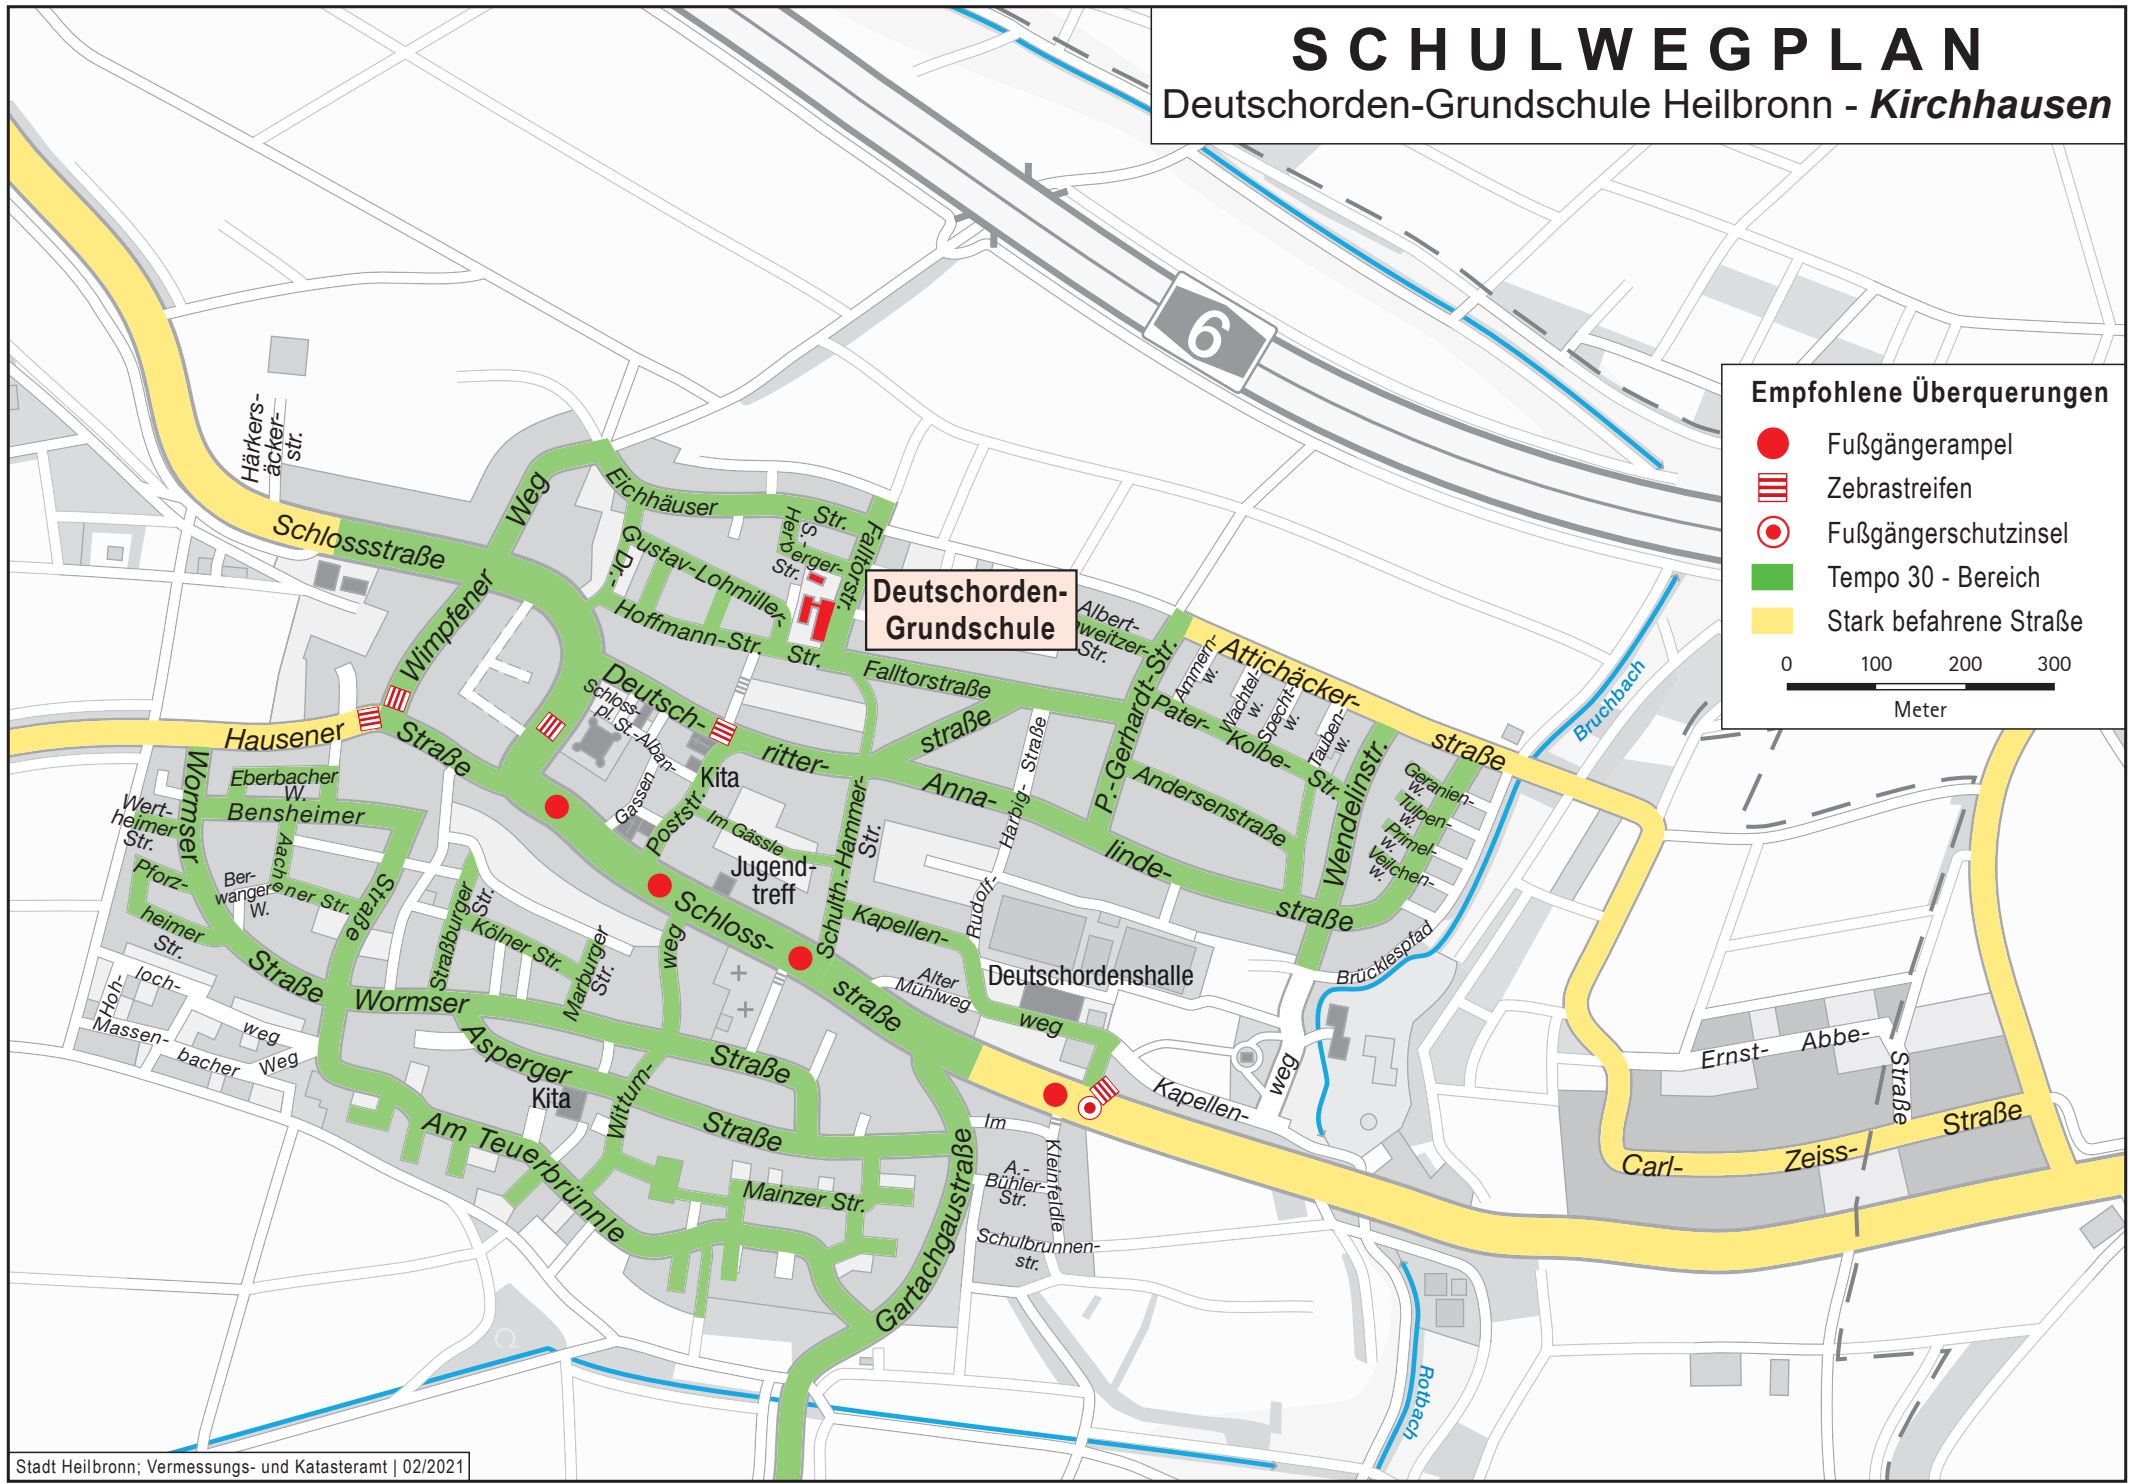

# SCHULWEGPLAN

## Deutschorden-Grundschule Heilbronn - *Kirchhausen*

**Empfohlene Überquerungen**

- Fußgängerampel
- Zebrastreifen
- Fußgängerschutzinsel
- Tempo 30 - Bereich
- Stark befahrene Straße

0 100 200 300  
Meter