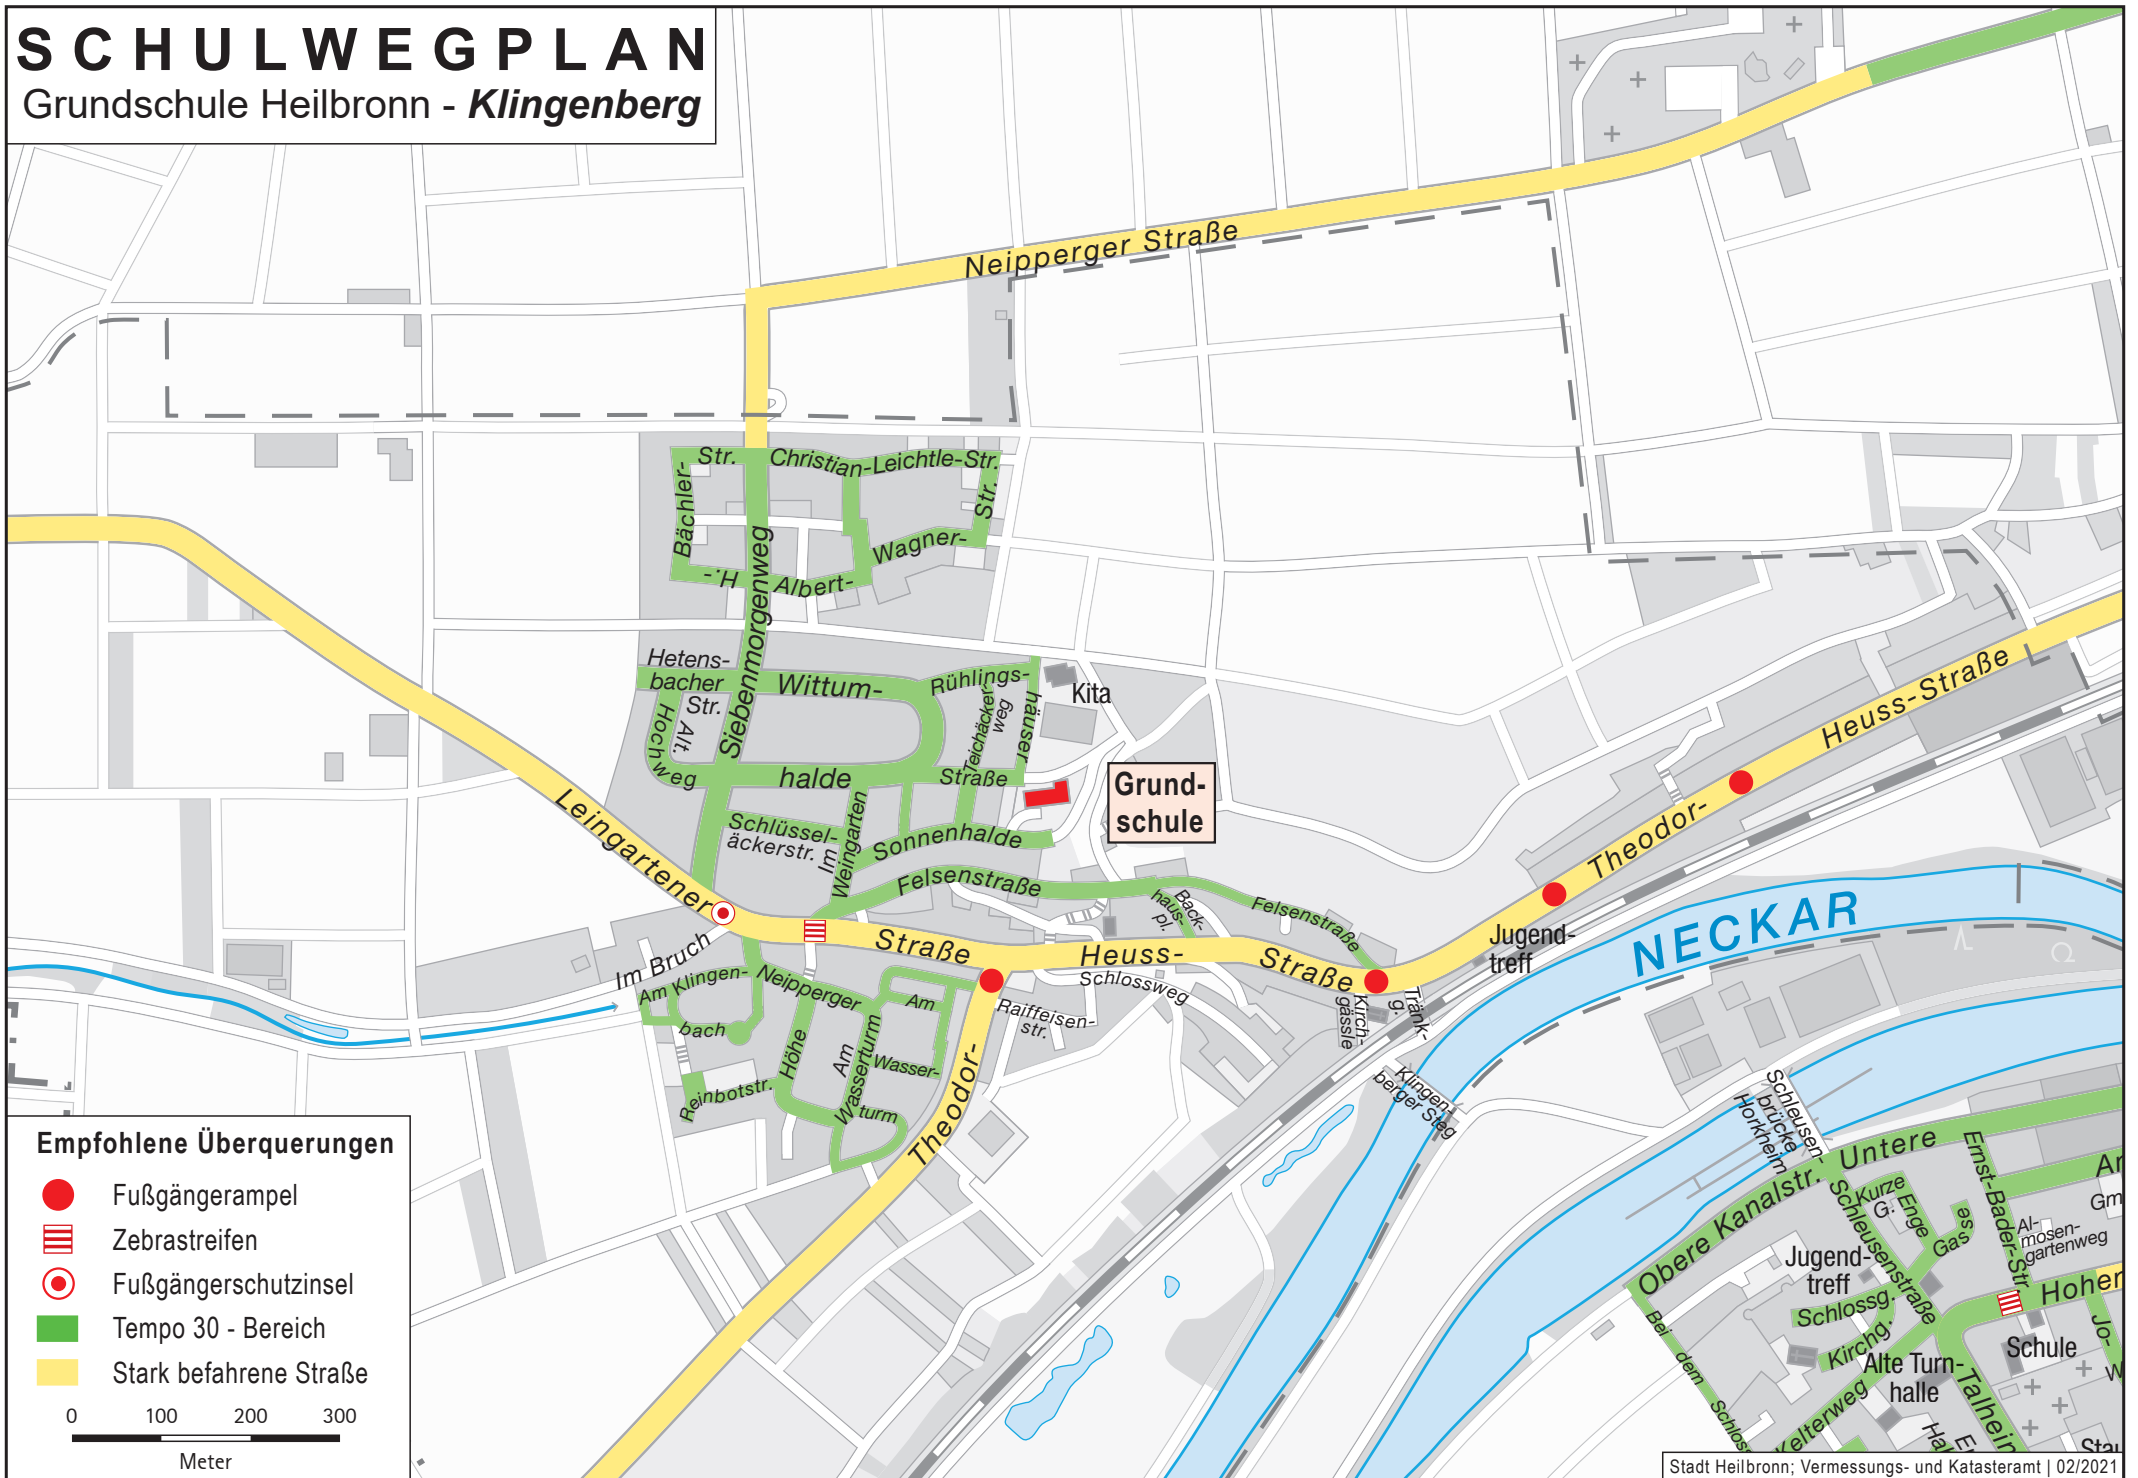

# SCHULWEGPLAN

Grundschule Heilbronn - *Klingenberg*

## Empfohlene Überquerungen

-  Fußgängerampel
-  Zebrastreifen
-  Fußgängerschutzinsel
-  Tempo 30 - Bereich
-  Stark befahrene Straße