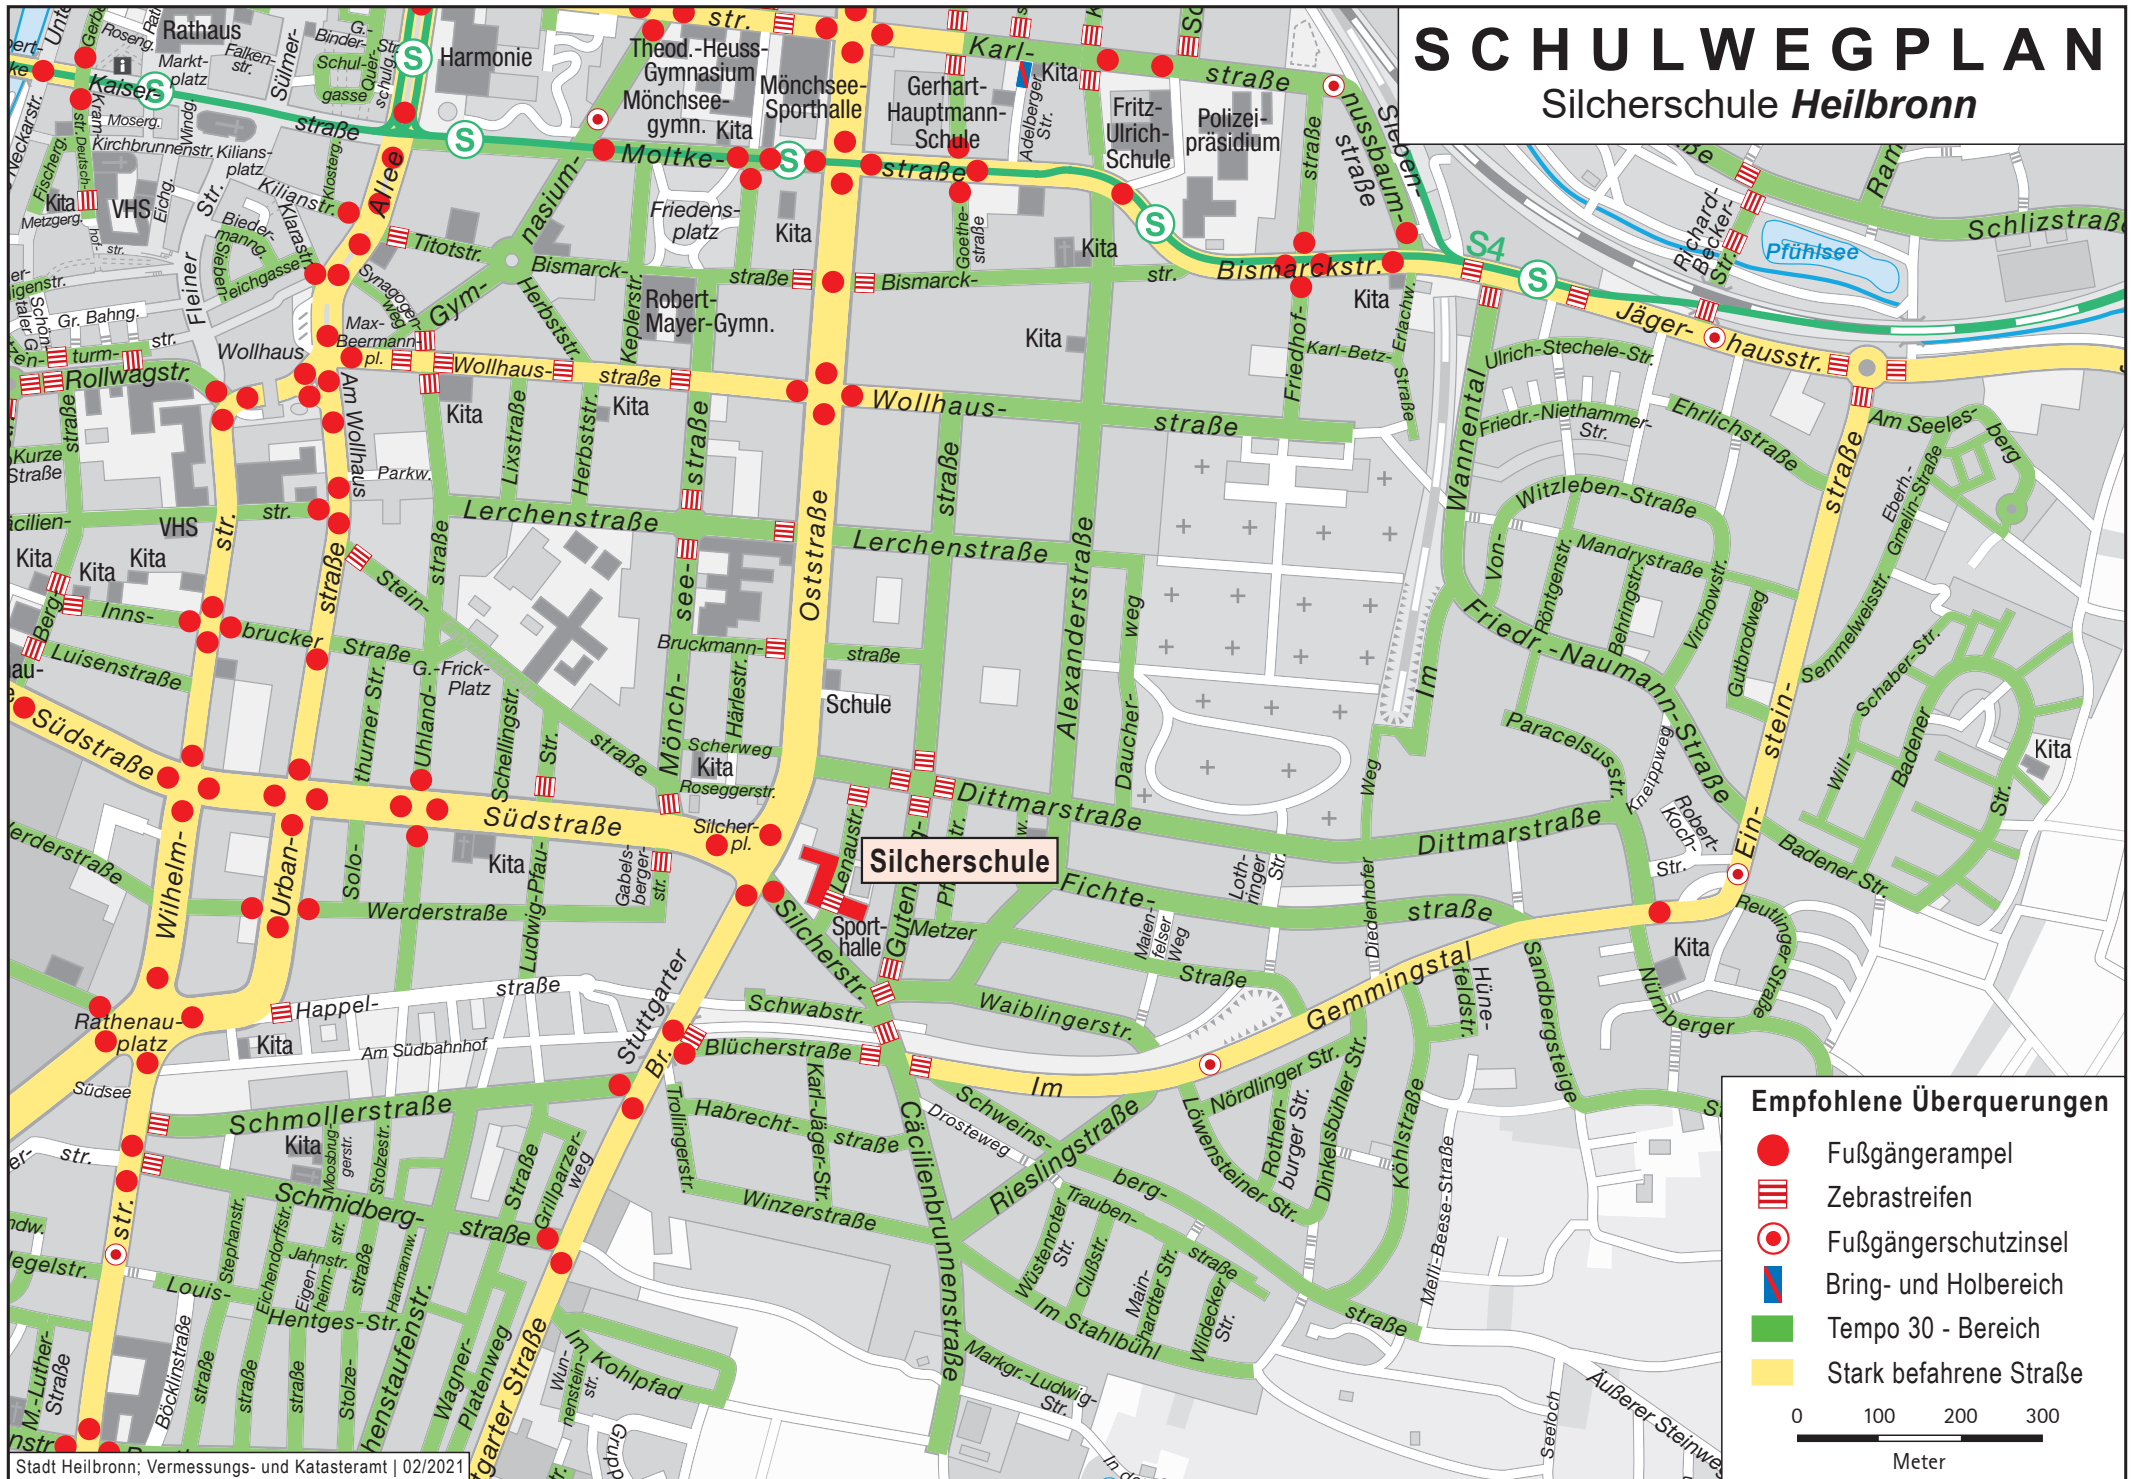

SCHULWEGPLAN

Silcherschule Heilbronn

Empfohlene Überquerungen

- Fußgängerampel
- ▬▬▬ Zebrastreifen
- Fußgängerschutzensel
- ▬▬ Bring- und Holbereich
- Tempo 30 - Bereich
- Stark befahrene Straße