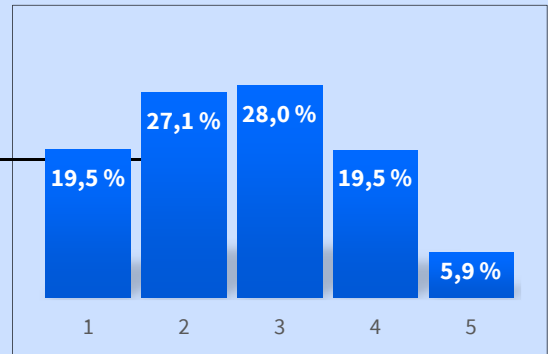

Stadtteilprofil zum 30.06.2017 für den Stadtteil:

Neckargartach

Fläche: 11,3 km²

Eingemeindung: 1938

Einwohner nach Altersgruppen

Nr.	Altersgruppe	absolut	in %
1	0 bis unter 20 Jahre	1.908	19,5
2	20 bis unter 40 Jahre	2.650	27,1
3	40 bis unter 60 Jahre	2.737	28,0
4	60 bis unter 80 Jahre	1.902	19,5
5	80 Jahre und älter	573	5,9
6	Gesamt	9.770	100,0

Durchschnittsalter: 42,2	HN: 42,0
--------------------------	----------

Einwohner nach Familienstand

Nr.	Familienstand	absolut	in %
1	ledig	3.974	40,7
2	verheiratet	4.456	45,6
3	verwitwet	564	5,8
4	geschieden	760	7,8
5	unbekannt / sonstiger Familienstand	16	0,2
	Gesamt	9.770	100,0

Einwohnerzahl vergangener Jahre

Nr.	31.12. des Jahres ...	absolut
1	1990	8.869
2	1995	9.890
3	2000	9.440
4	2005	9.331
5	2010	9.278
6	2014	9.331
7	2016	9.729