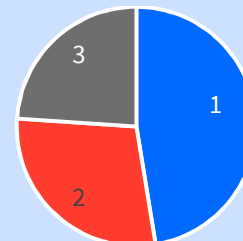

Einwohner nach Migrationshintergrund

Nr.	Migrationshintergrund	absolut	in %
1	Deutsch	4.633	47,4
2	Deutsch mit Zuwanderungsgeschichte	2.800	28,7
3	Nichtdeutsch	2.339	23,9
	Gesamt	9.772	100,0