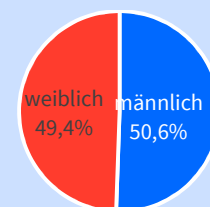

Einwohner nach Geschlecht

Nr.	Geschlecht	absolut	in %
1	männlich	4.940	50,6
2	weiblich	4.832	49,4
	Gesamt	9.772	100,0