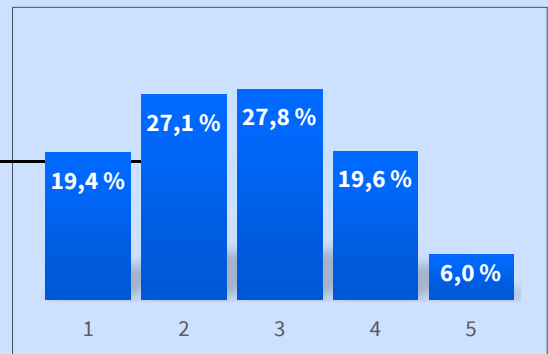

## Stadtteilprofil zum 31.12.2017 für den Stadtteil:

Neckargartach

Fläche: 11,3 km<sup>2</sup>

Eingemeindung: 1938

### Einwohner nach Altersgruppen

Nr.	Altersgruppe	absolut	in %
1	0 bis unter 20 Jahre	1.900	19,4
2	20 bis unter 40 Jahre	2.652	27,1
3	40 bis unter 60 Jahre	2.720	27,8
4	60 bis unter 80 Jahre	1.915	19,6
5	80 Jahre und älter	585	6,0
6	Gesamt	9.772	100,0

Durchschnittsalter: 42,3      HN: 42,0