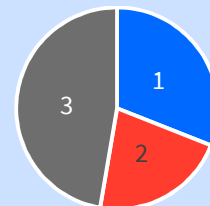

Einwohner nach Religionszugehörigkeit

Nr.	Religionszugehörigkeit	absolut	in %
1	evangelisch	3.028	31,0
2	römisch-katholisch	2.121	21,7
3	sonstige/keine Religion	4.623	47,3
	Gesamt	9.772	100,0