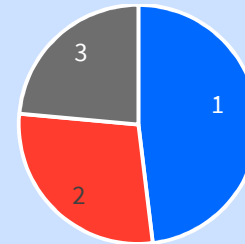

Stadtteilprofil zum 30.06.2017 für den Stadtteil:

Neckargartach

Fläche: 11,3 km²

Eingemeindung: 1938

Einwohner nach Altersgruppen

Nr.	Altersgruppe	absolut	in %
1	0 bis unter 20 Jahre	1.908	19,5
2	20 bis unter 40 Jahre	2.650	27,1
3	40 bis unter 60 Jahre	2.737	28,0
4	60 bis unter 80 Jahre	1.902	19,5
5	80 Jahre und älter	573	5,9
6	Gesamt	9.770	100,0

Durchschnittsalter: 42,2	HN: 42,0
--------------------------	----------

Einwohner nach Familienstand

Nr.	Familienstand	absolut	in %
1	ledig	3.974	40,7
2	verheiratet	4.456	45,6
3	verwitwet	564	5,8
4	geschieden	760	7,8
5	unbekannt / sonstiger Familienstand	16	0,2
	Gesamt	9.770	100,0

Einwohner nach Migrationshintergrund

Nr.	Migrationshintergrund	absolut	in %
1	Deutsch	4.697	48,1
2	Deutsch mit Zuwanderungsgeschichte	2.770	28,4
3	Nichtdeutsch	2.303	23,6
	Gesamt	9.770	100,0

Einwohner nach Religionszugehörigkeit