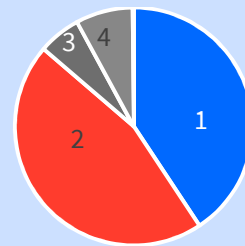

Stadtteilprofil zum 30.06.2017 für den Stadtteil:

Neckargartach

Fläche: 11,3 km²

Eingemeindung: 1938

Einwohner nach Altersgruppen

Nr.	Altersgruppe	absolut	in %
1	0 bis unter 20 Jahre	1.908	19,5
2	20 bis unter 40 Jahre	2.650	27,1
3	40 bis unter 60 Jahre	2.737	28,0
4	60 bis unter 80 Jahre	1.902	19,5
5	80 Jahre und älter	573	5,9
6	Gesamt	9.770	100,0

Durchschnittsalter: 42,2	HN: 42,0
--------------------------	----------

Einwohner nach Familienstand

Nr.	Familienstand	absolut	in %
1	ledig	3.974	40,7
2	verheiratet	4.456	45,6
3	verwitwet	564	5,8
4	geschieden	760	7,8
5	unbekannt / sonstiger Familienstand	16	0,2
	Gesamt	9.770	100,0

Einwohner nach Migrationshintergrund

Nr.	Migrationshintergrund	absolut	in %
1	Deutsch	4.697	48,1
2	Deutsch mit Zuwanderungsgeschichte	2.770	28,4
3	Nichtdeutsch	2.303	23,6
	Gesamt	9.770	100,0

Einwohner nach Religionszugehörigkeit