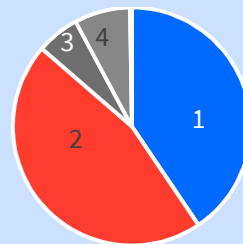

Einwohner nach Familienstand

Nr.	Familienstand	absolut	in %
1	ledig	3.960	40,5
2	verheiratet	4.479	45,8
3	verwitwet	567	5,8
4	geschieden	743	7,6
5	unbekannt / sonstiger Familienstand	23	0,2
	Gesamt	9.772	100,0