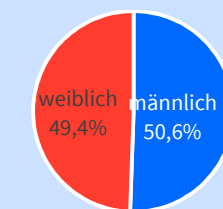

Durchschnittsalter: 42,2	HN: 42,0
--------------------------	----------

Einwohner nach Familienstand

Nr.	Familienstand	absolut	in %
1	ledig	3.974	40,7
2	verheiratet	4.456	45,6
3	verwitwet	564	5,8
4	geschieden	760	7,8
5	unbekannt / sonstiger Familienstand	16	0,2
	Gesamt	9.770	100,0

Einwohner nach Migrationshintergrund

Nr.	Migrationshintergrund	absolut	in %
1	Deutsch	4.697	48,1
2	Deutsch mit Zuwanderungsgeschichte	2.770	28,4
3	Nichtdeutsch	2.303	23,6
	Gesamt	9.770	100,0

Einwohner nach Religionszugehörigkeit

Nr.	Religionszugehörigkeit	absolut	in %
1	evangelisch	3.090	31,6
2	römisch-katholisch	2.149	22,0
3	sonstige/keine Religion	4.531	46,4
	Gesamt	9.770	100,0

Einwohner nach Geschlecht

Nr.	Geschlecht	absolut	in %
1	männlich	4.941	50,6
2	weiblich	4.829	49,4
	Gesamt	9.770	100,0