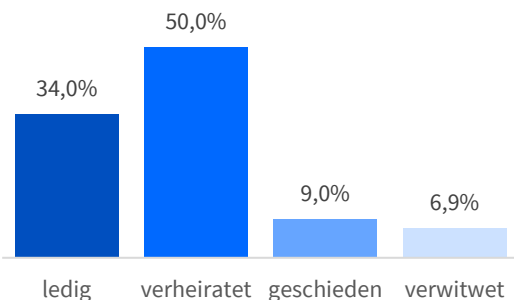

### Bevölkerungsbestand 2024

**132.862**

Einwohnerinnen und Einwohner leben mit Hauptwohnsitz in Heilbronn. Davon sind 50,4 % männlich und 49,6% weiblich.

**42.009**

nichtdeutsche Mitbürgerinnen und Mitbürger

■ 53,3 % männlich  
■ 46,9 % weiblich

**41,7**

Jahre beträgt das Durchschnittsalter der Heilbronner Bevölkerung mit Hauptwohnsitz

**19,5**

Jahre beträgt die durchschnittliche Wohndauer in Heilbronn

### Familienstand ab 18 Jahre