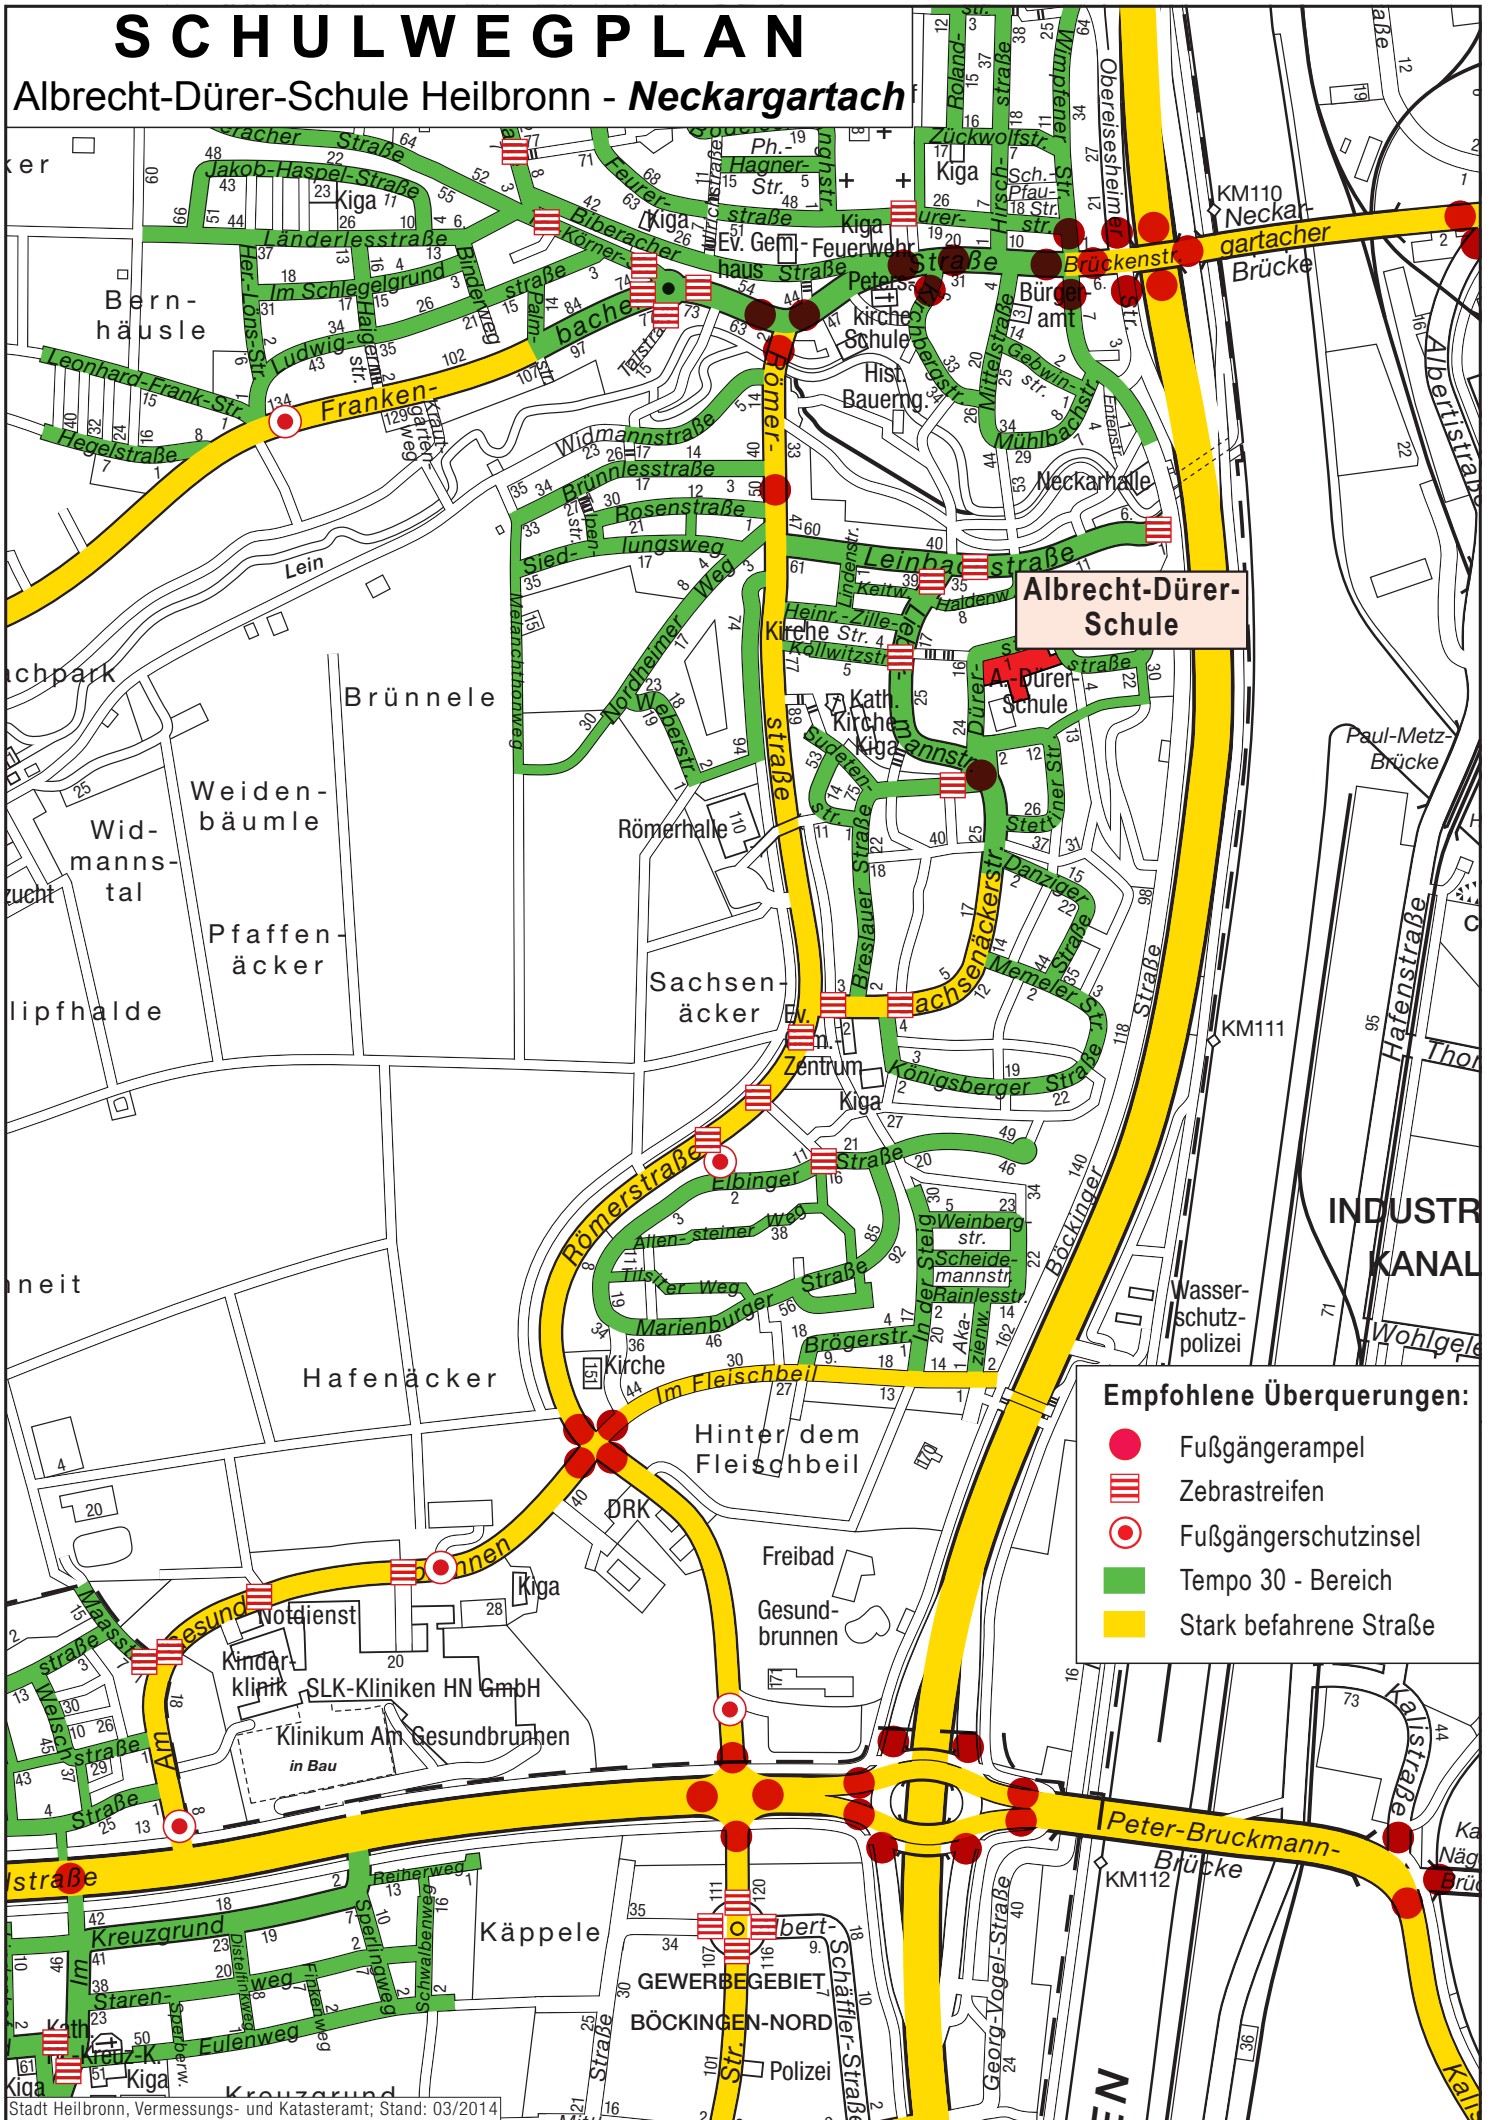

SCHULWEGPLAN

Albrecht-Dürer-Schule Heilbronn - Neckargartach

Empfohlene Überquerungen:

- Fußgängerampel
- ▬▬▬ Zebrastreifen
- Fußgängerschutzinsel
- Tempo 30 - Bereich
- Stark befahrene Straße