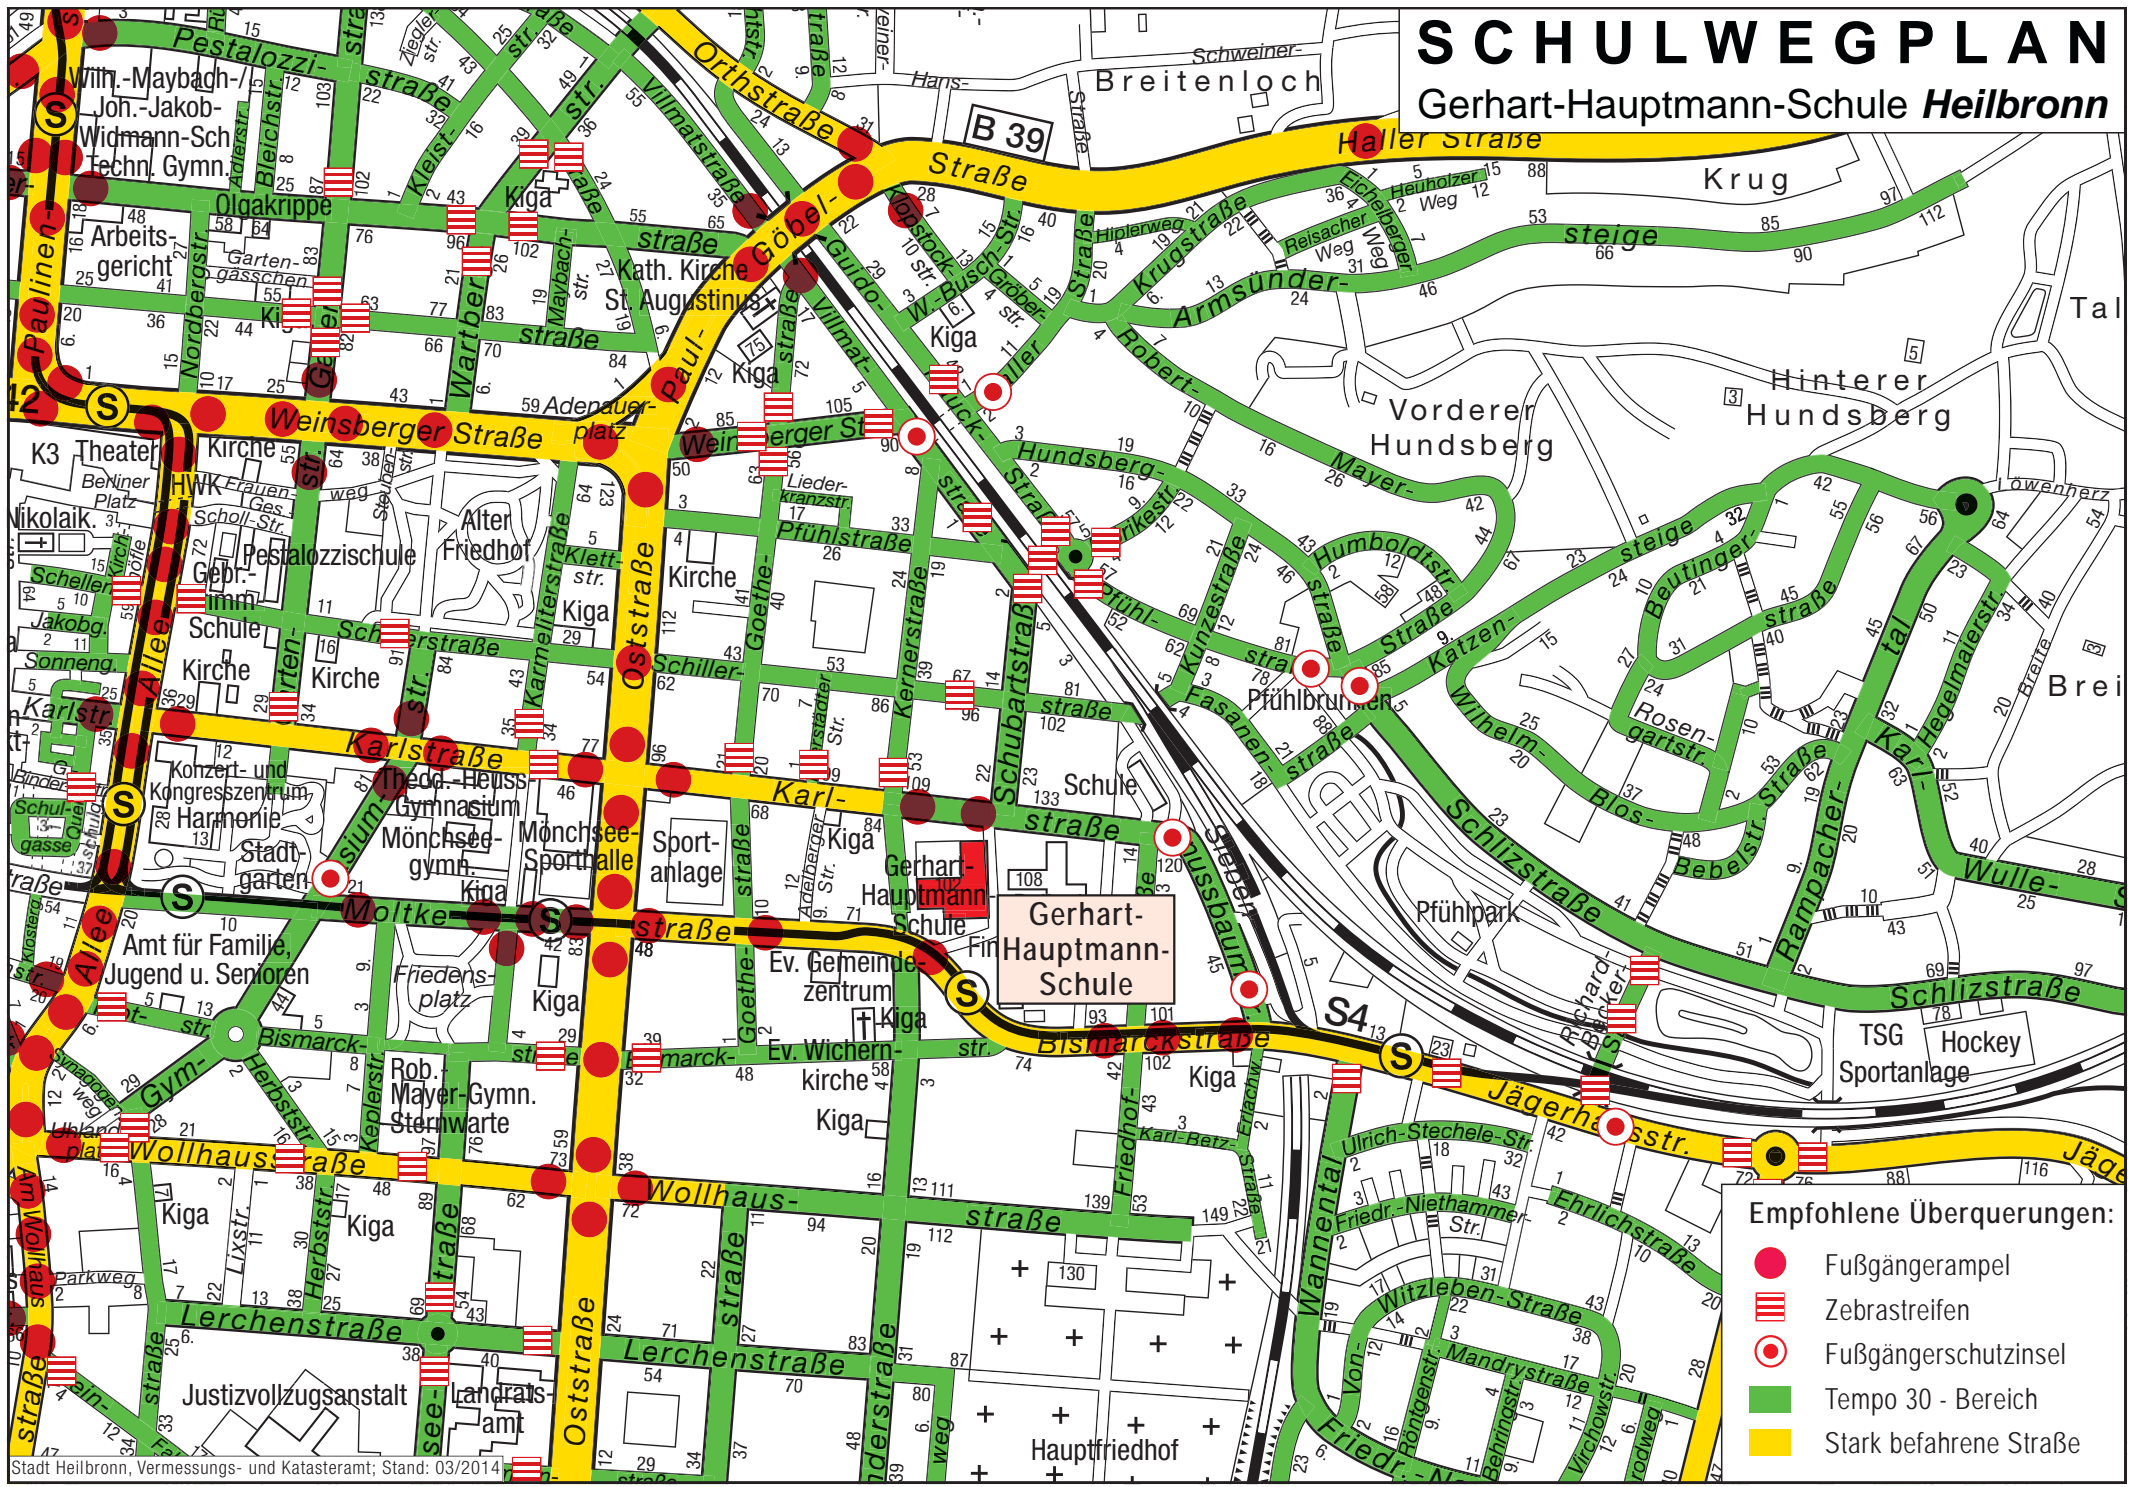

SCHULWEGPLAN

Gerhart-Hauptmann-Schule Heilbronn

- Empfohlene Überquerungen:**
- Fußgängerampel
 - Zebrastreifen
 - Fußgängerschutzinsel
 - Tempo 30 - Bereich
 - Stark befahrene Straße