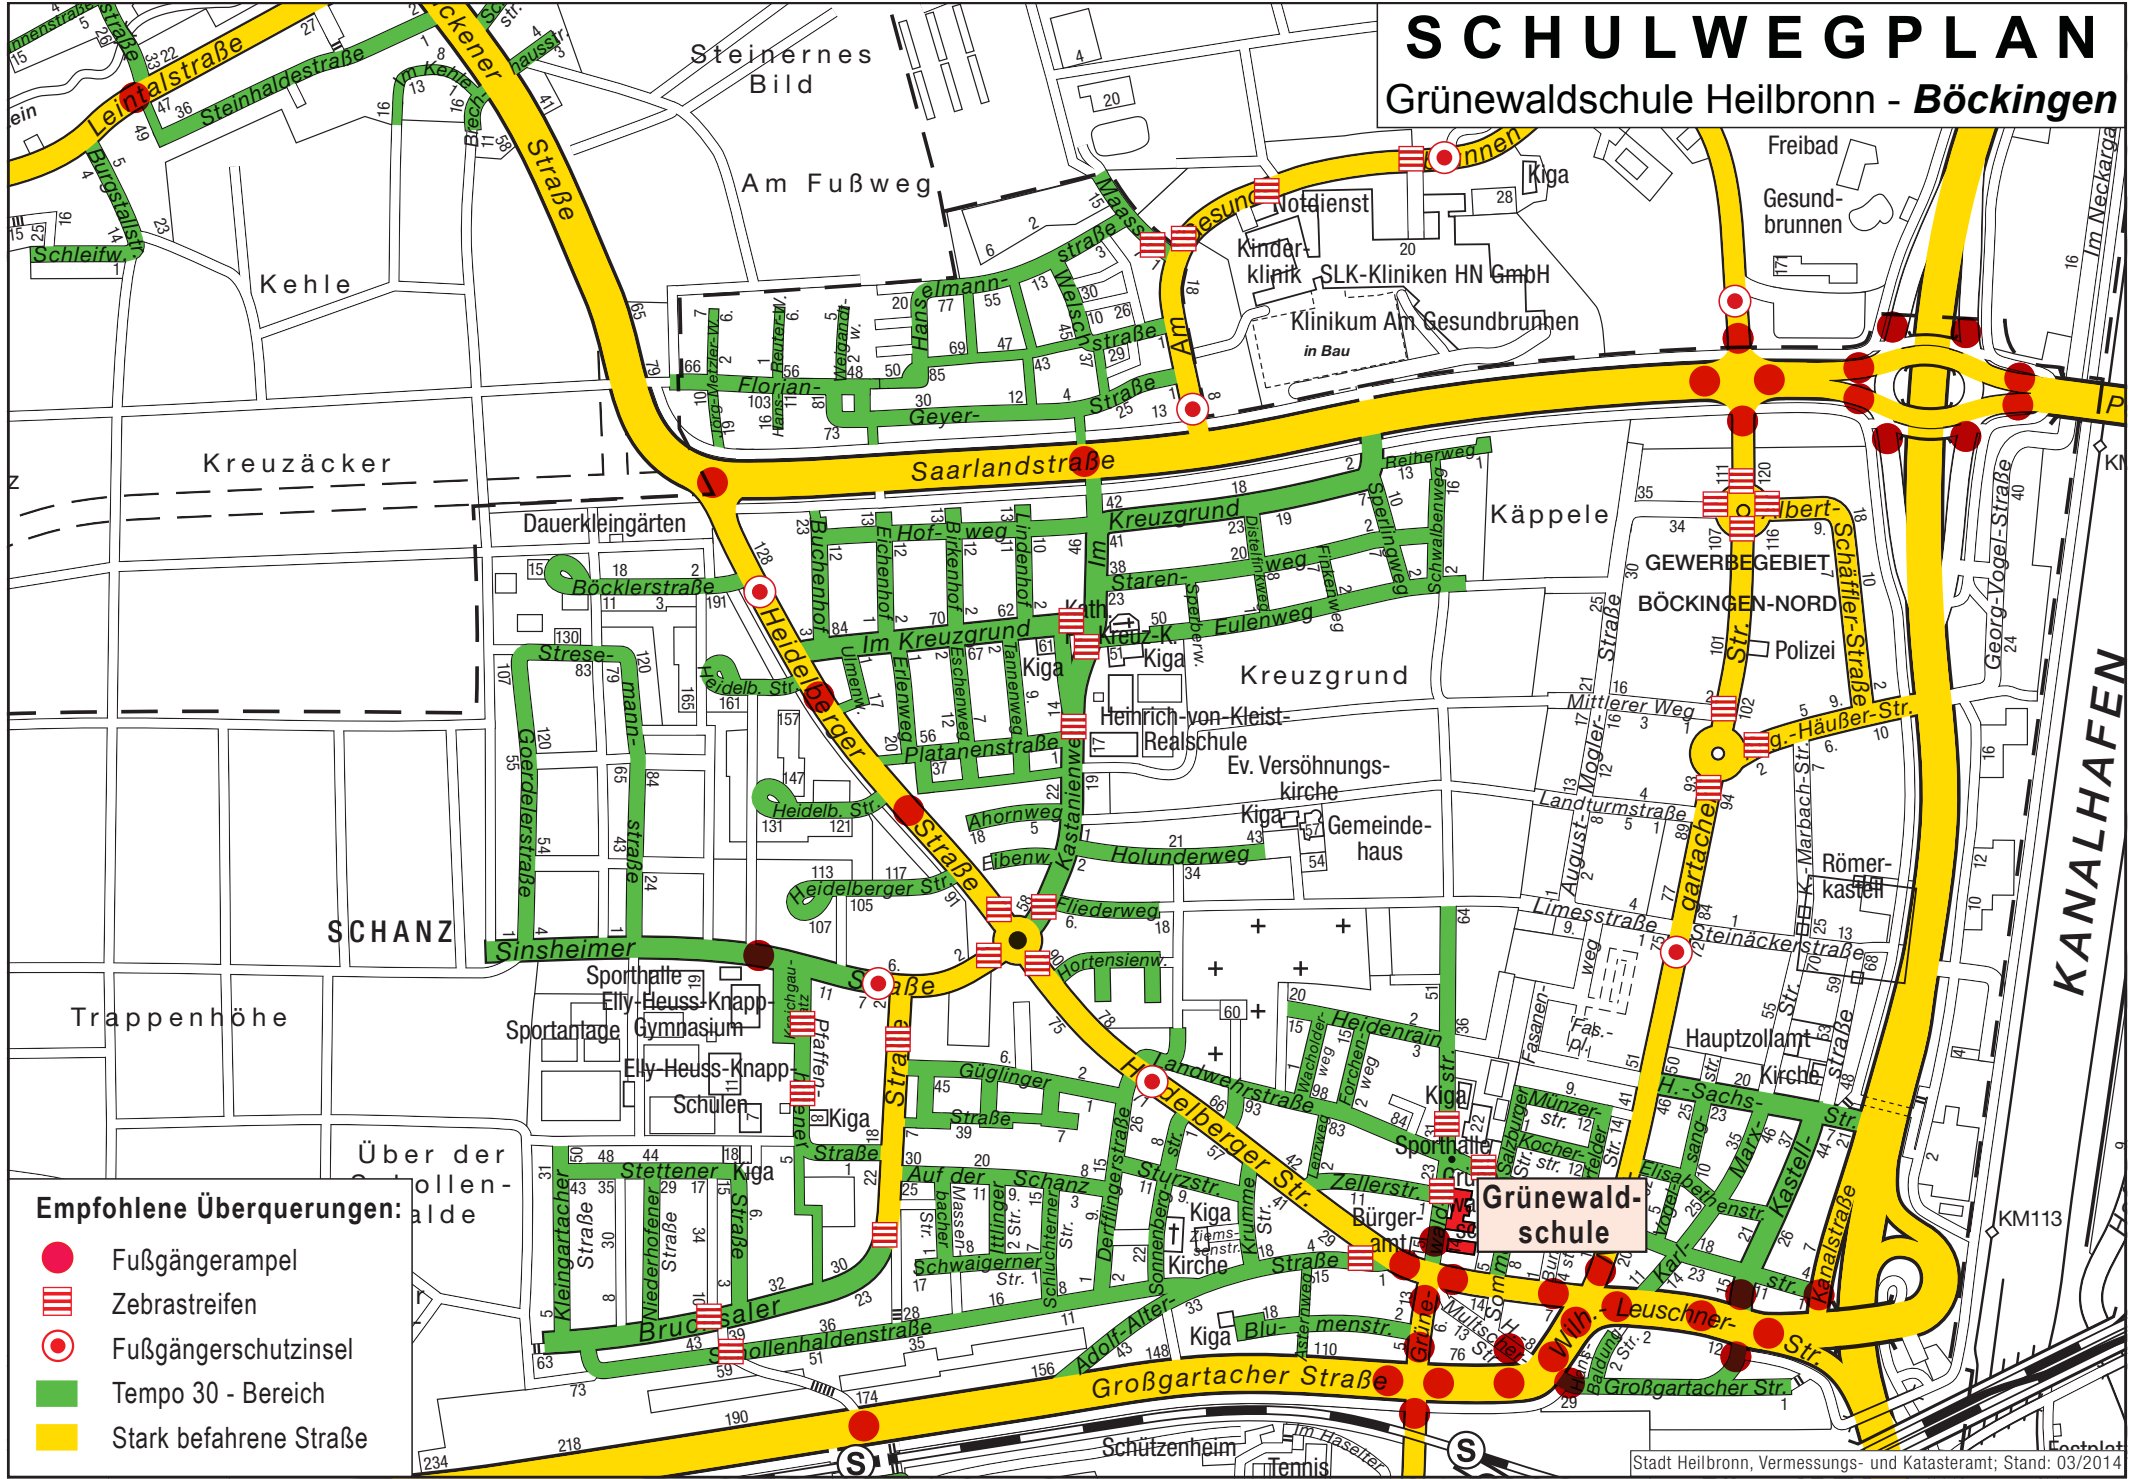

SCHULWEGPLAN

Grünwaldschule Heilbronn - Böcking

Empfohlene Überquerungen:

- Fußgängerampel
- ▤ Zebrastreifen
- ⊙ Fußgängerschutzinsel
- Tempo 30 - Bereich
- Stark befahrene Straße