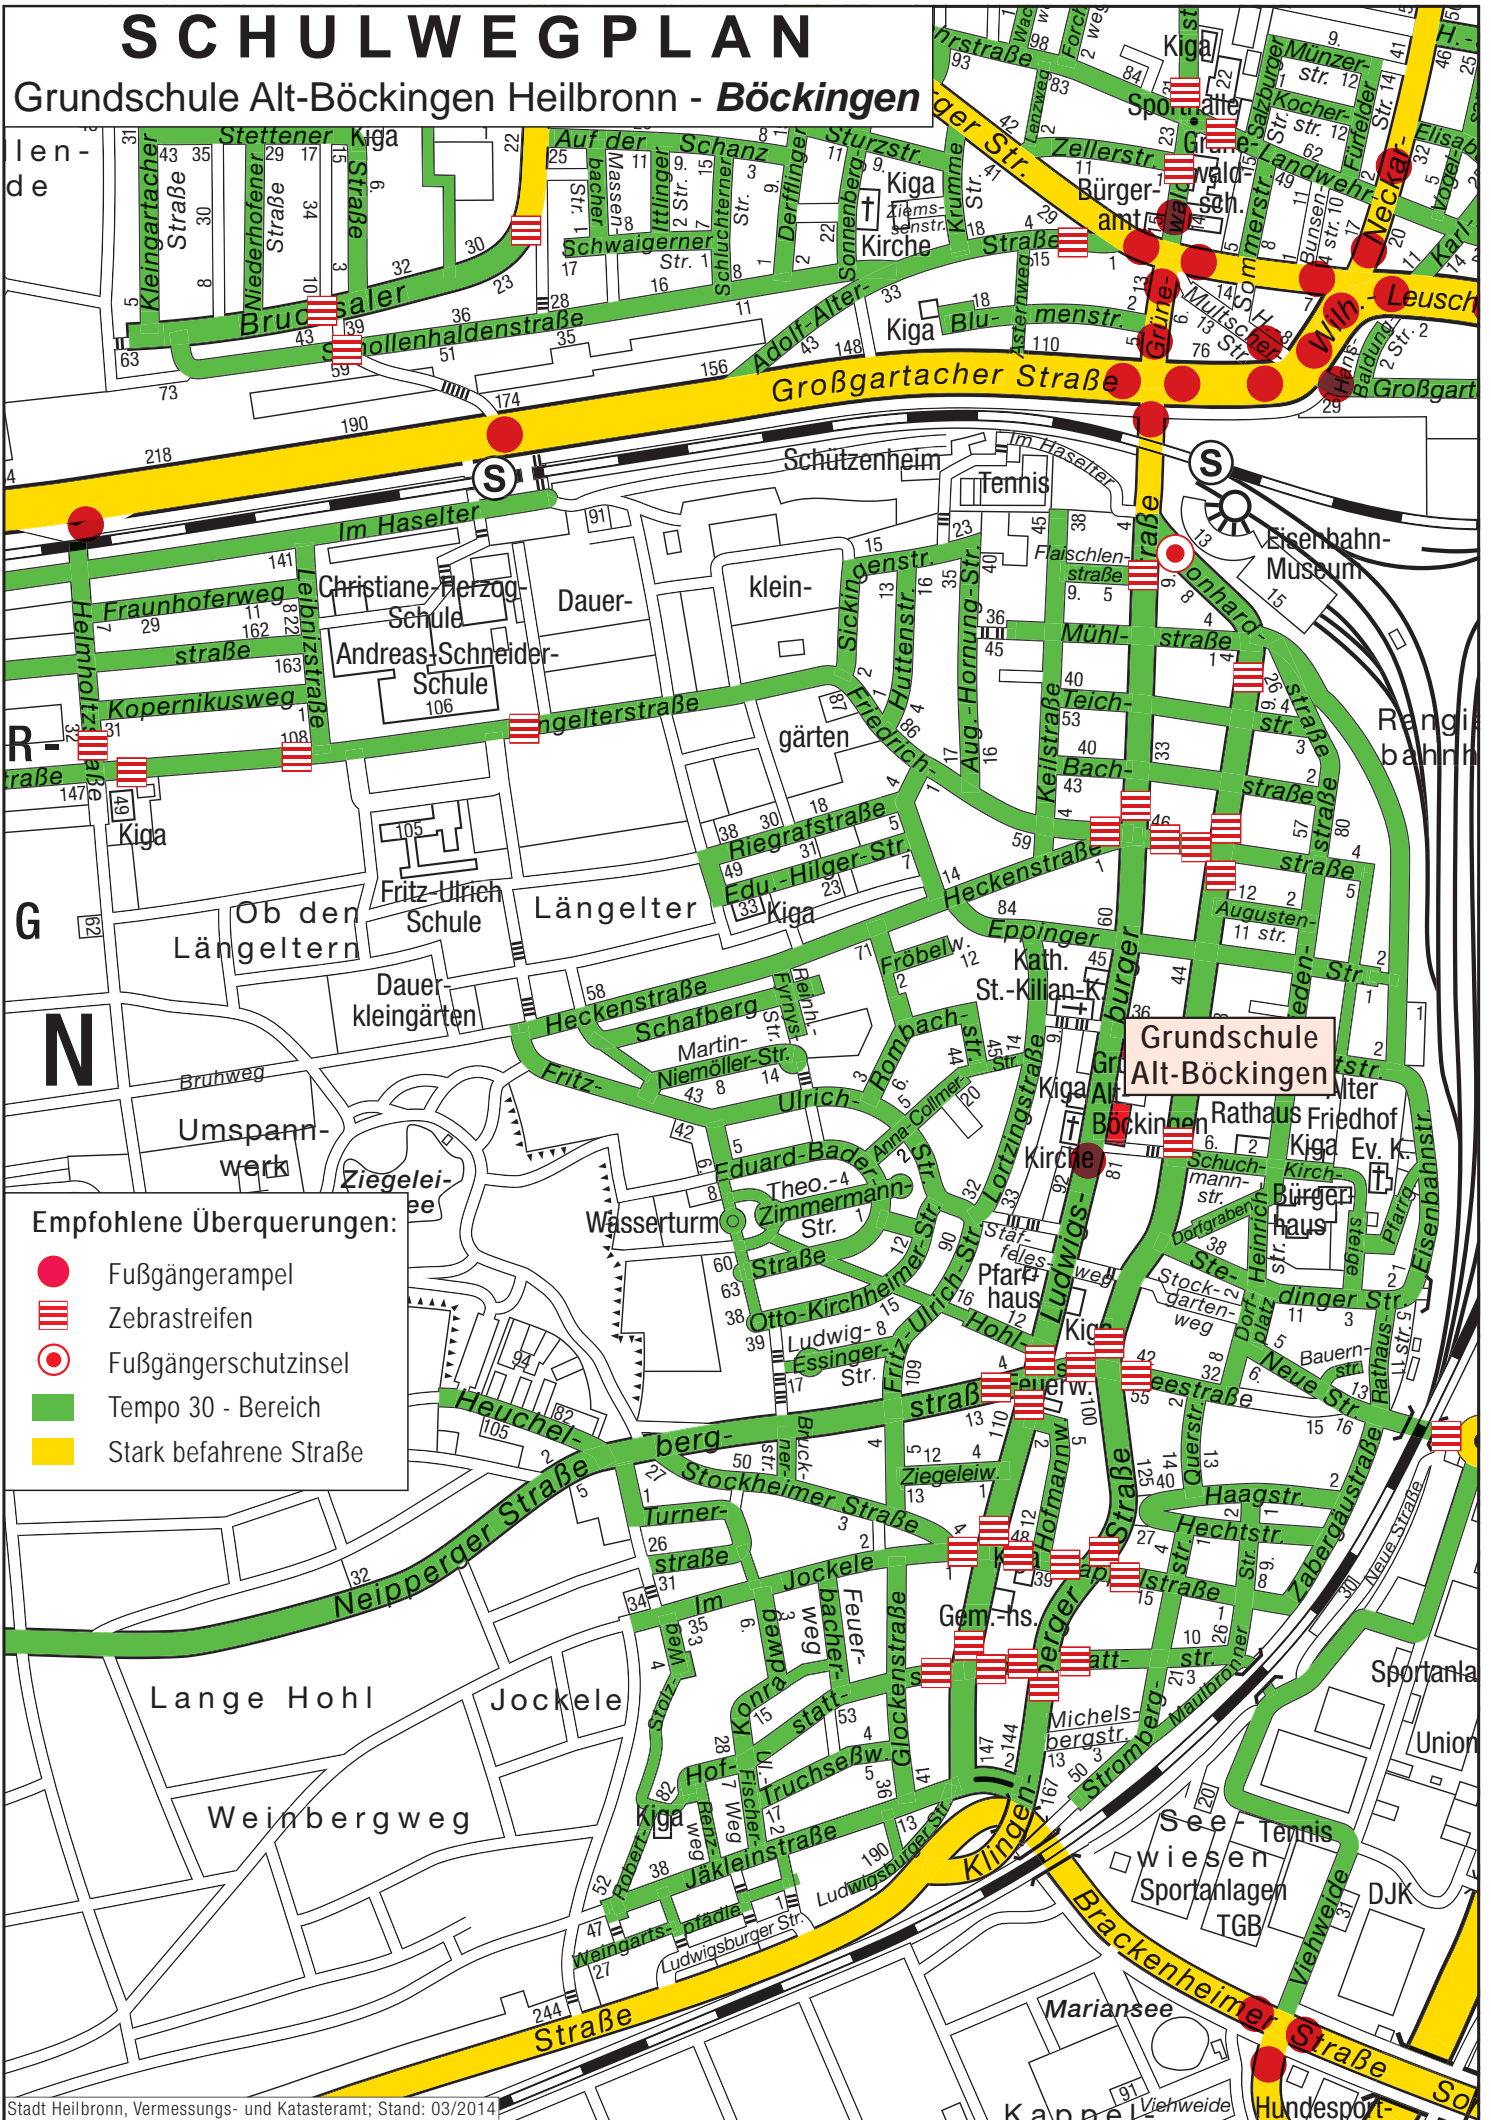

SCHULWEGPLAN

Grundschule Alt-Böckingen Heilbronn - **Böckingen**

Empfohlene Überquerungen:

- Fußgängerampel
- ▬▬▬ Zebrastreifen
- Fußgängerschutzinsel
- Tempo 30 - Bereich
- Stark befahrene Straße