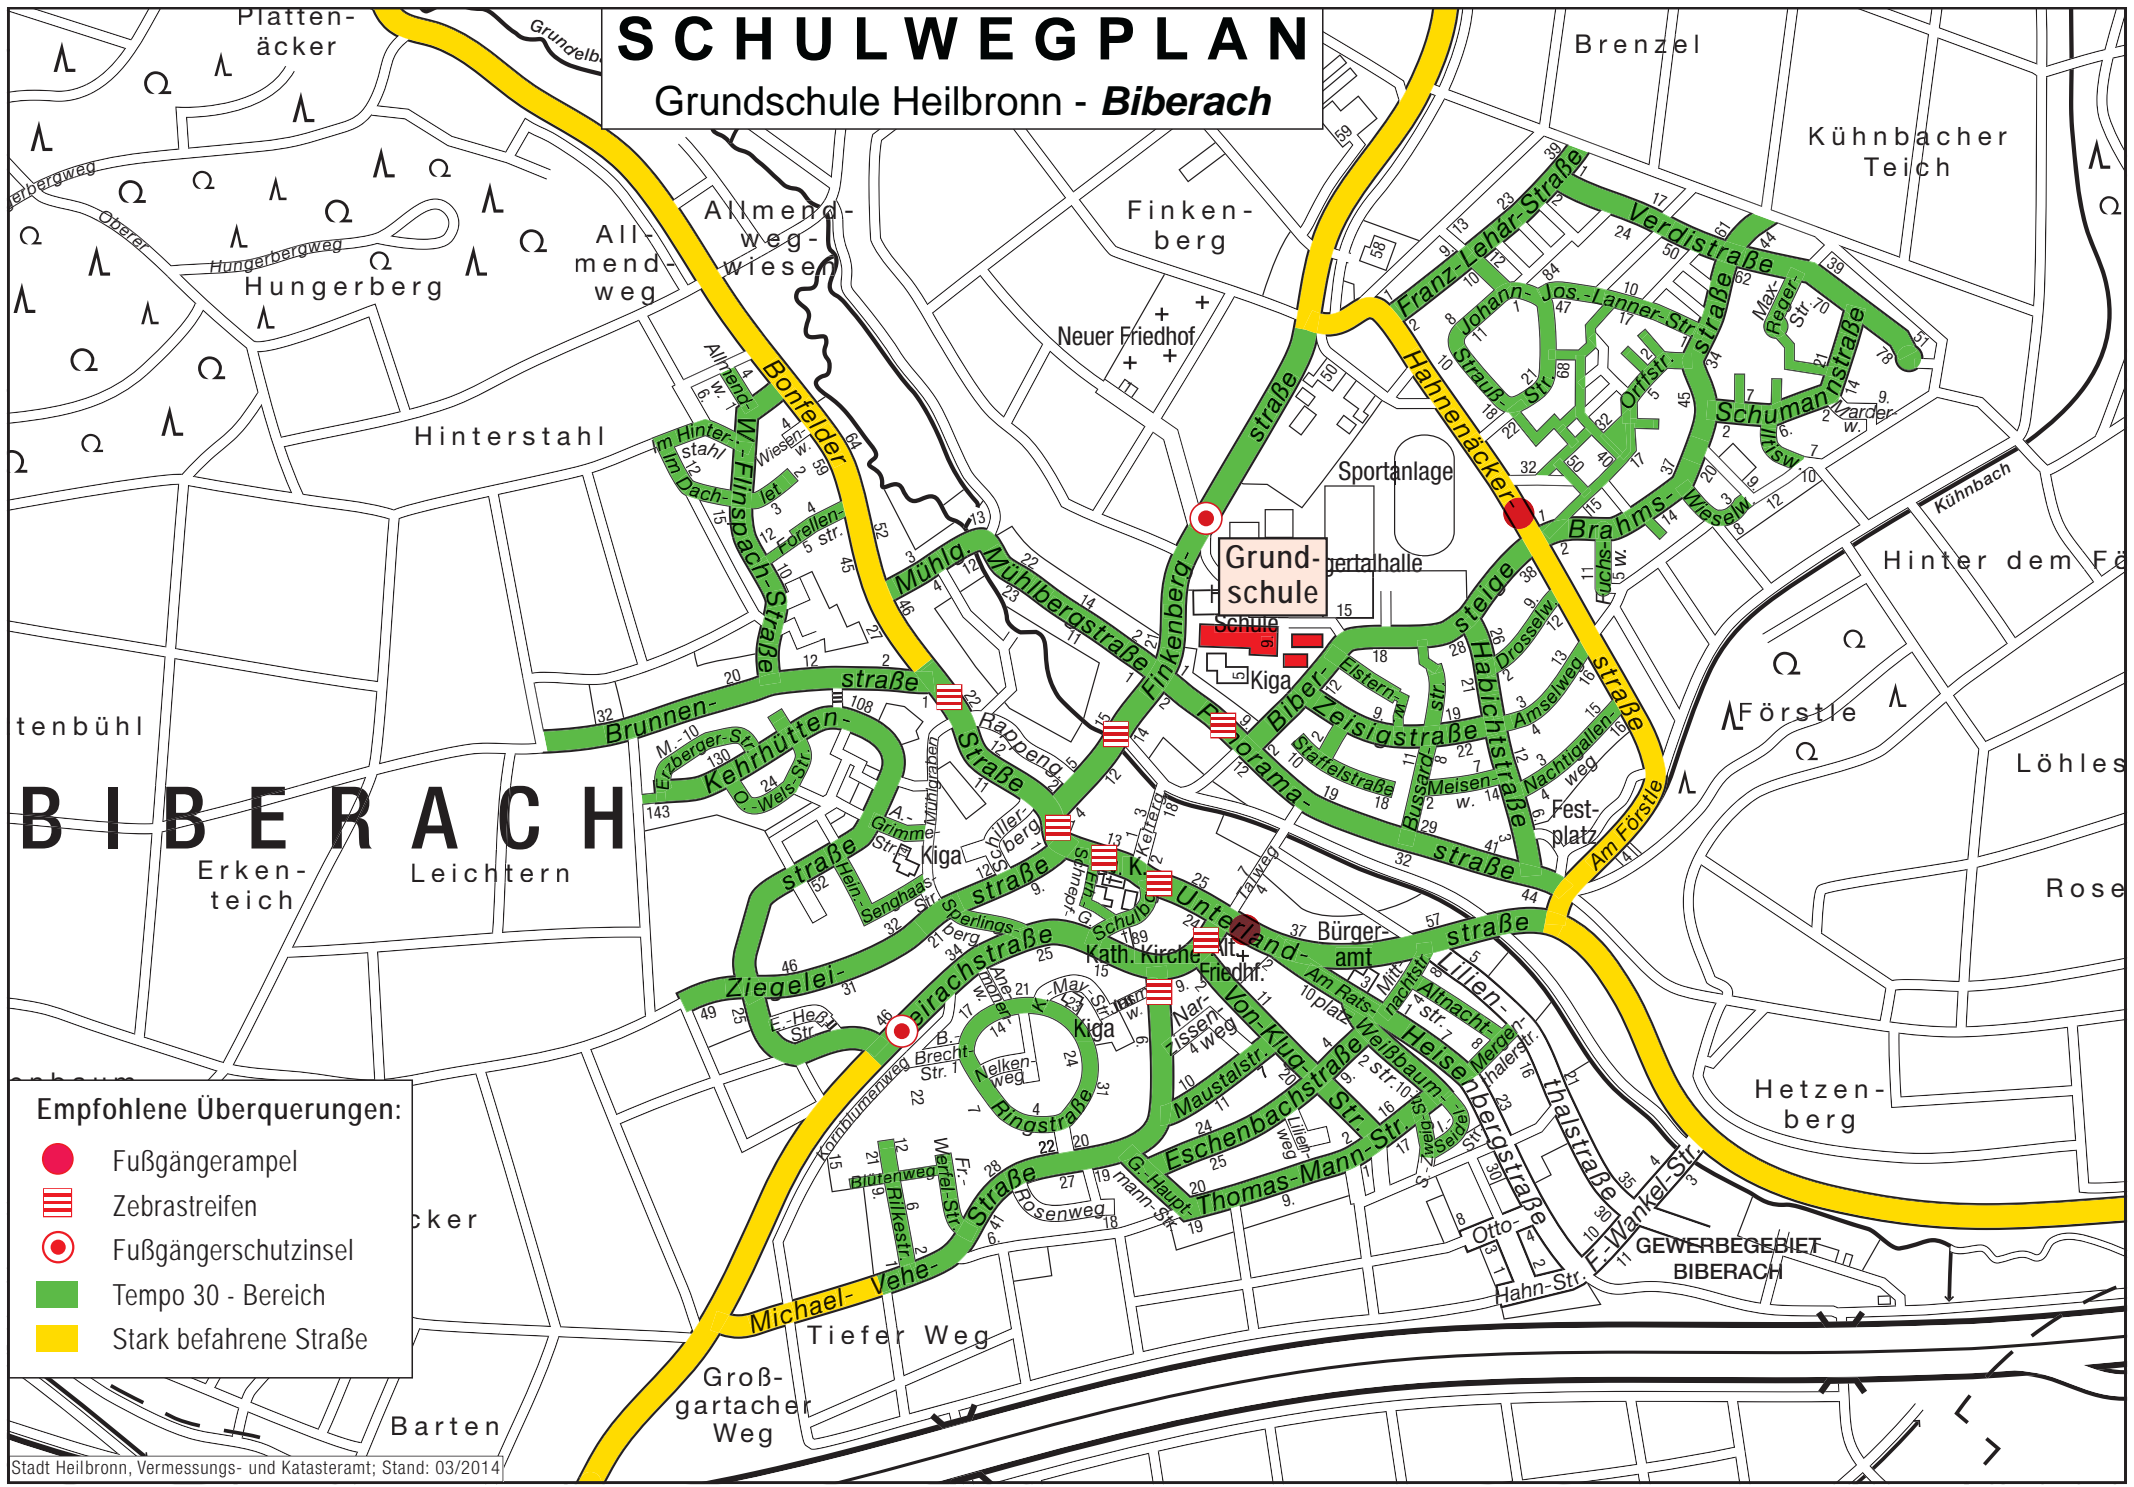

SCHULWEGPLAN

Grundschule Heilbronn - *Biberach*

Empfohlene Überquerungen:

-  Fußgängerampel
-  Zebrastreifen
-  Fußgängerschutzinsel
-  Tempo 30 - Bereich
-  Stark befahrene Straße