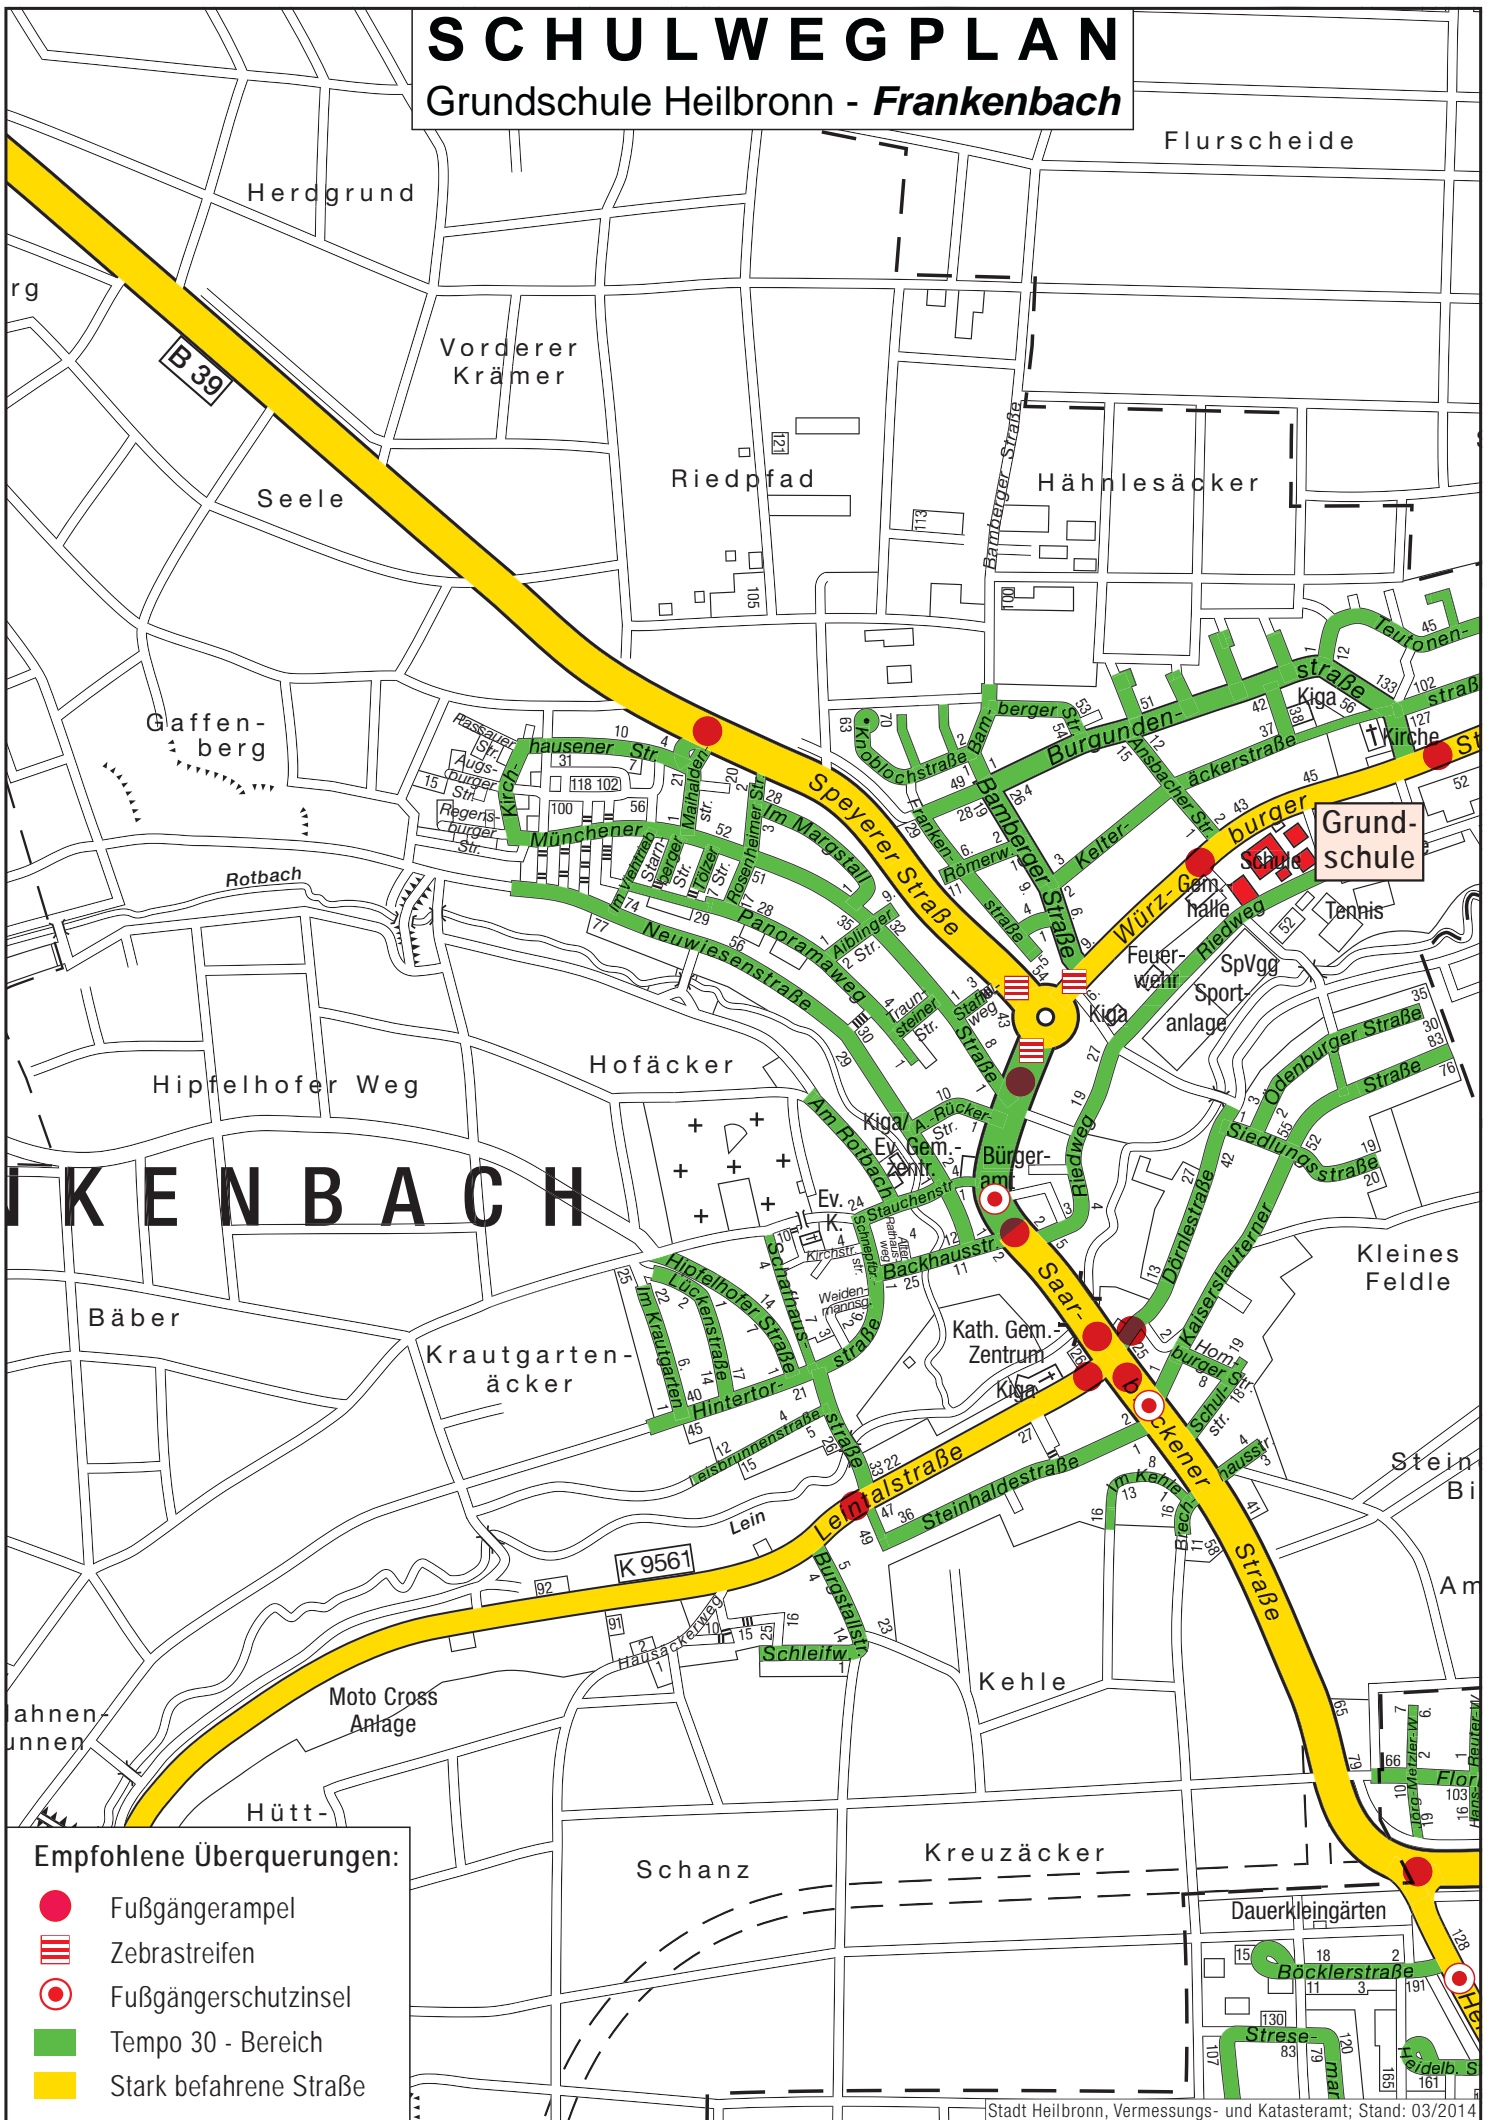

SCHULWEGPLAN

Grundschule Heilbronn - *Frankenbach*

Empfohlene Überquerungen:

-  Fußgängerampel
-  Zebrastreifen
-  Fußgängerschutzinsel
-  Tempo 30 - Bereich
-  Stark befahrene Straße