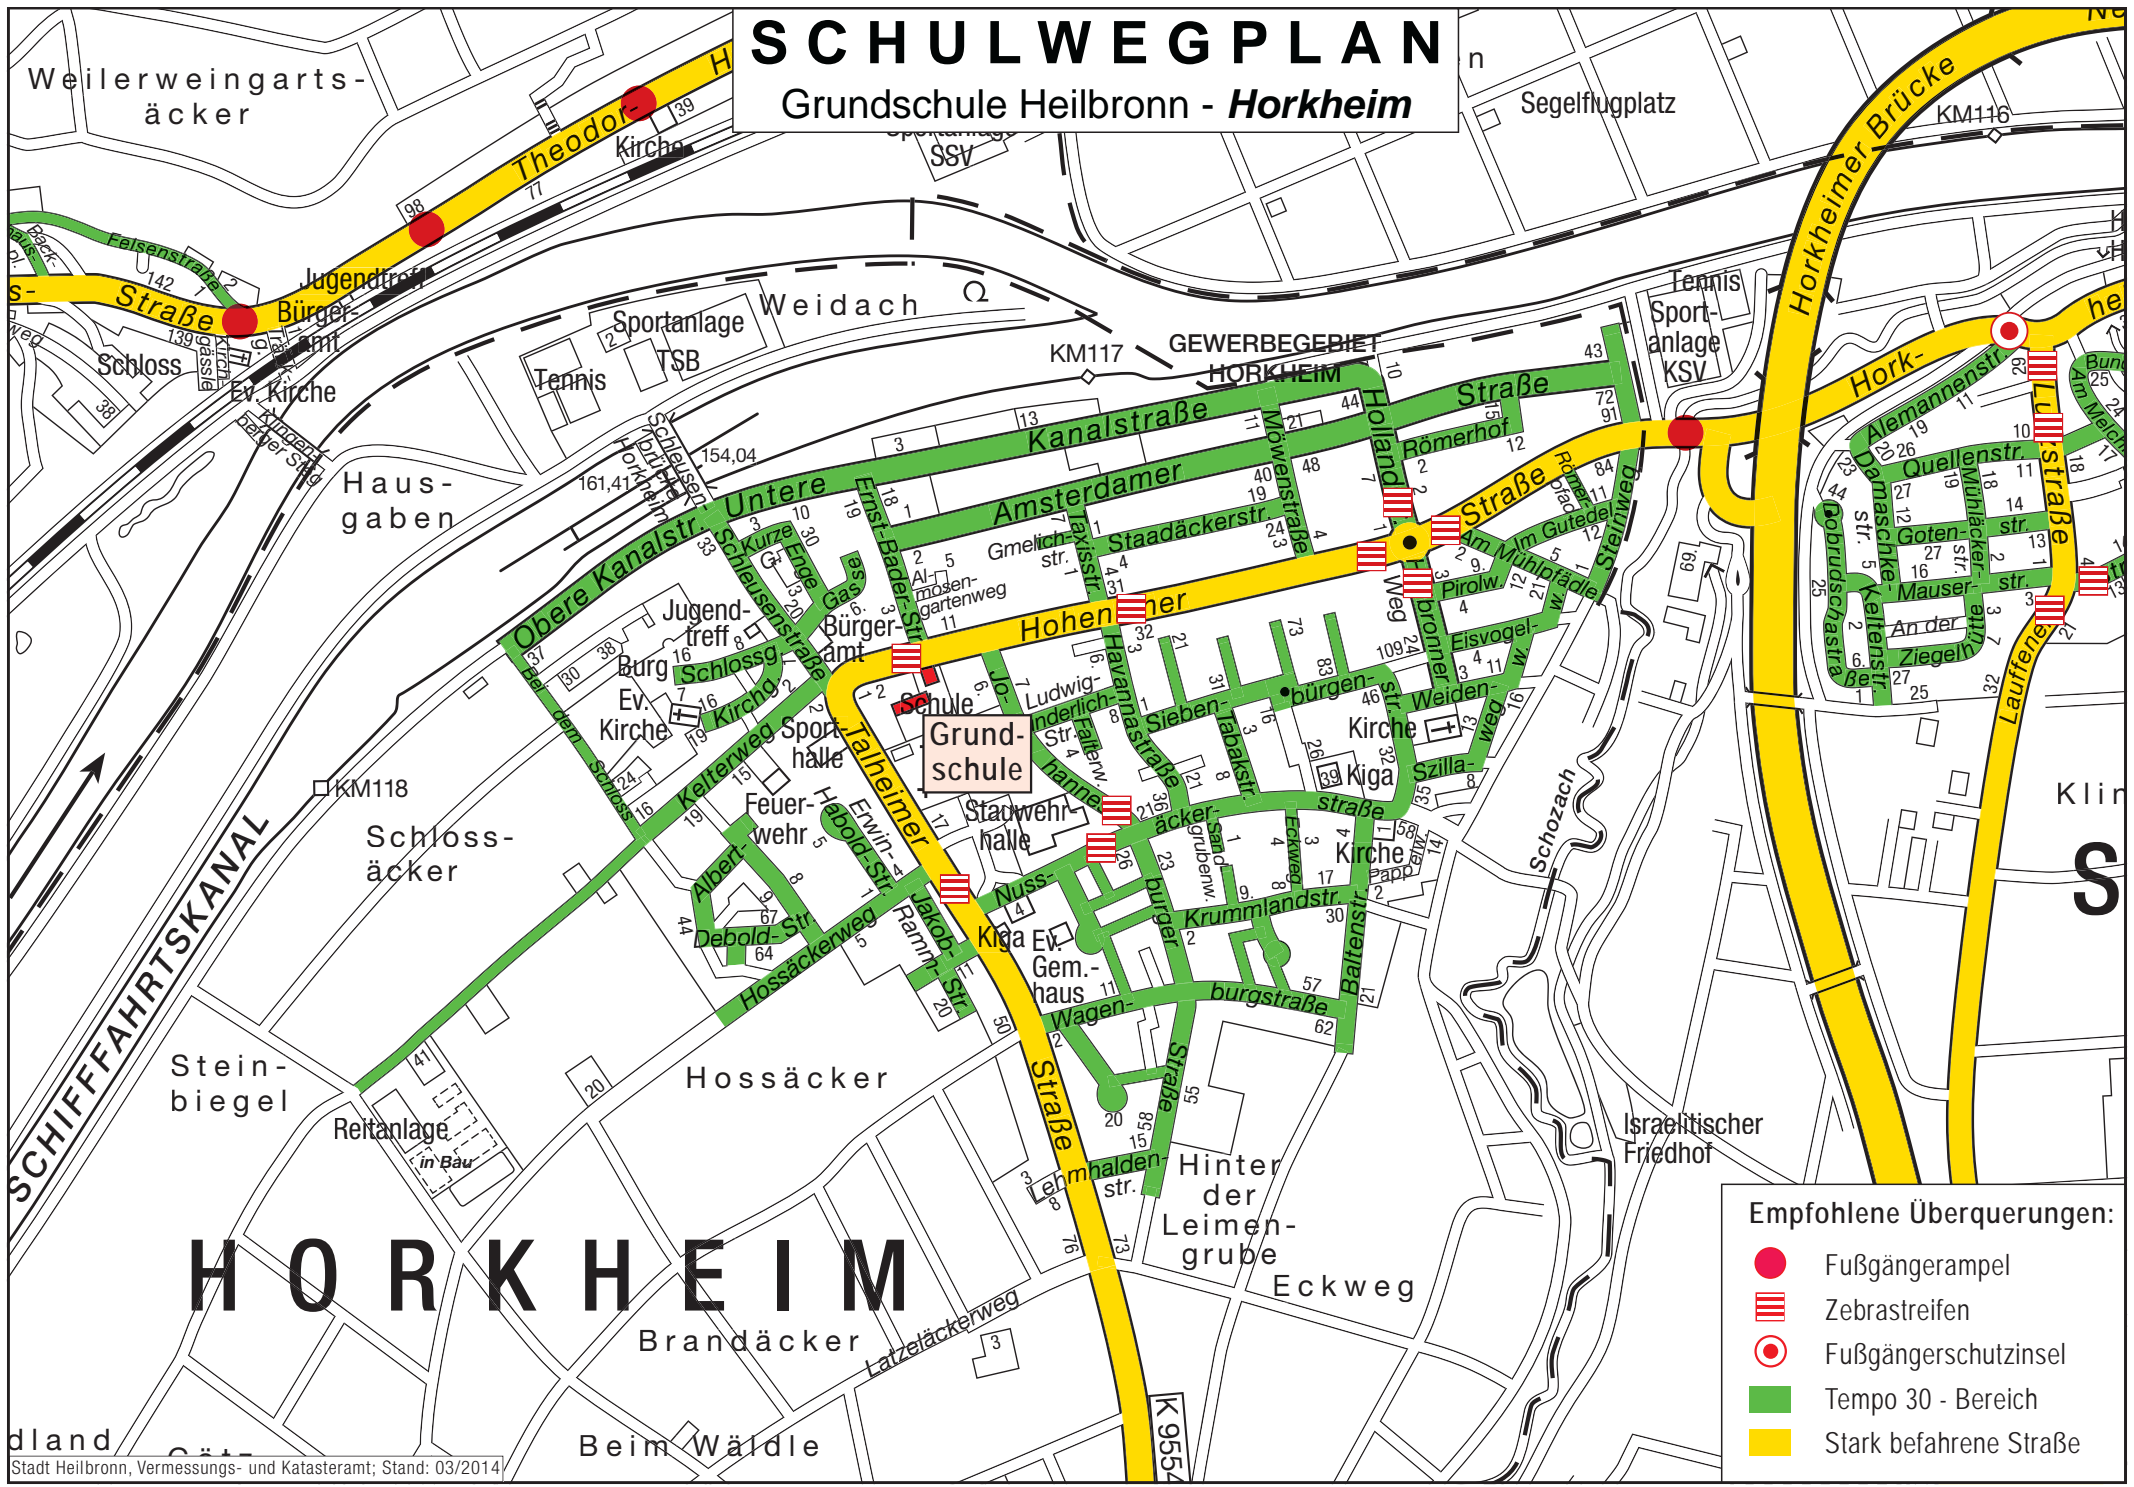

SCHULWEGPLAN

Grundschule Heilbronn - Horkheim

- Empfohlene Überquerungen:**
-  Fußgängerampel
 -  Zebrastreifen
 -  Fußgängerschutzinsel
 -  Tempo 30 - Bereich
 -  Stark befahrene Straße