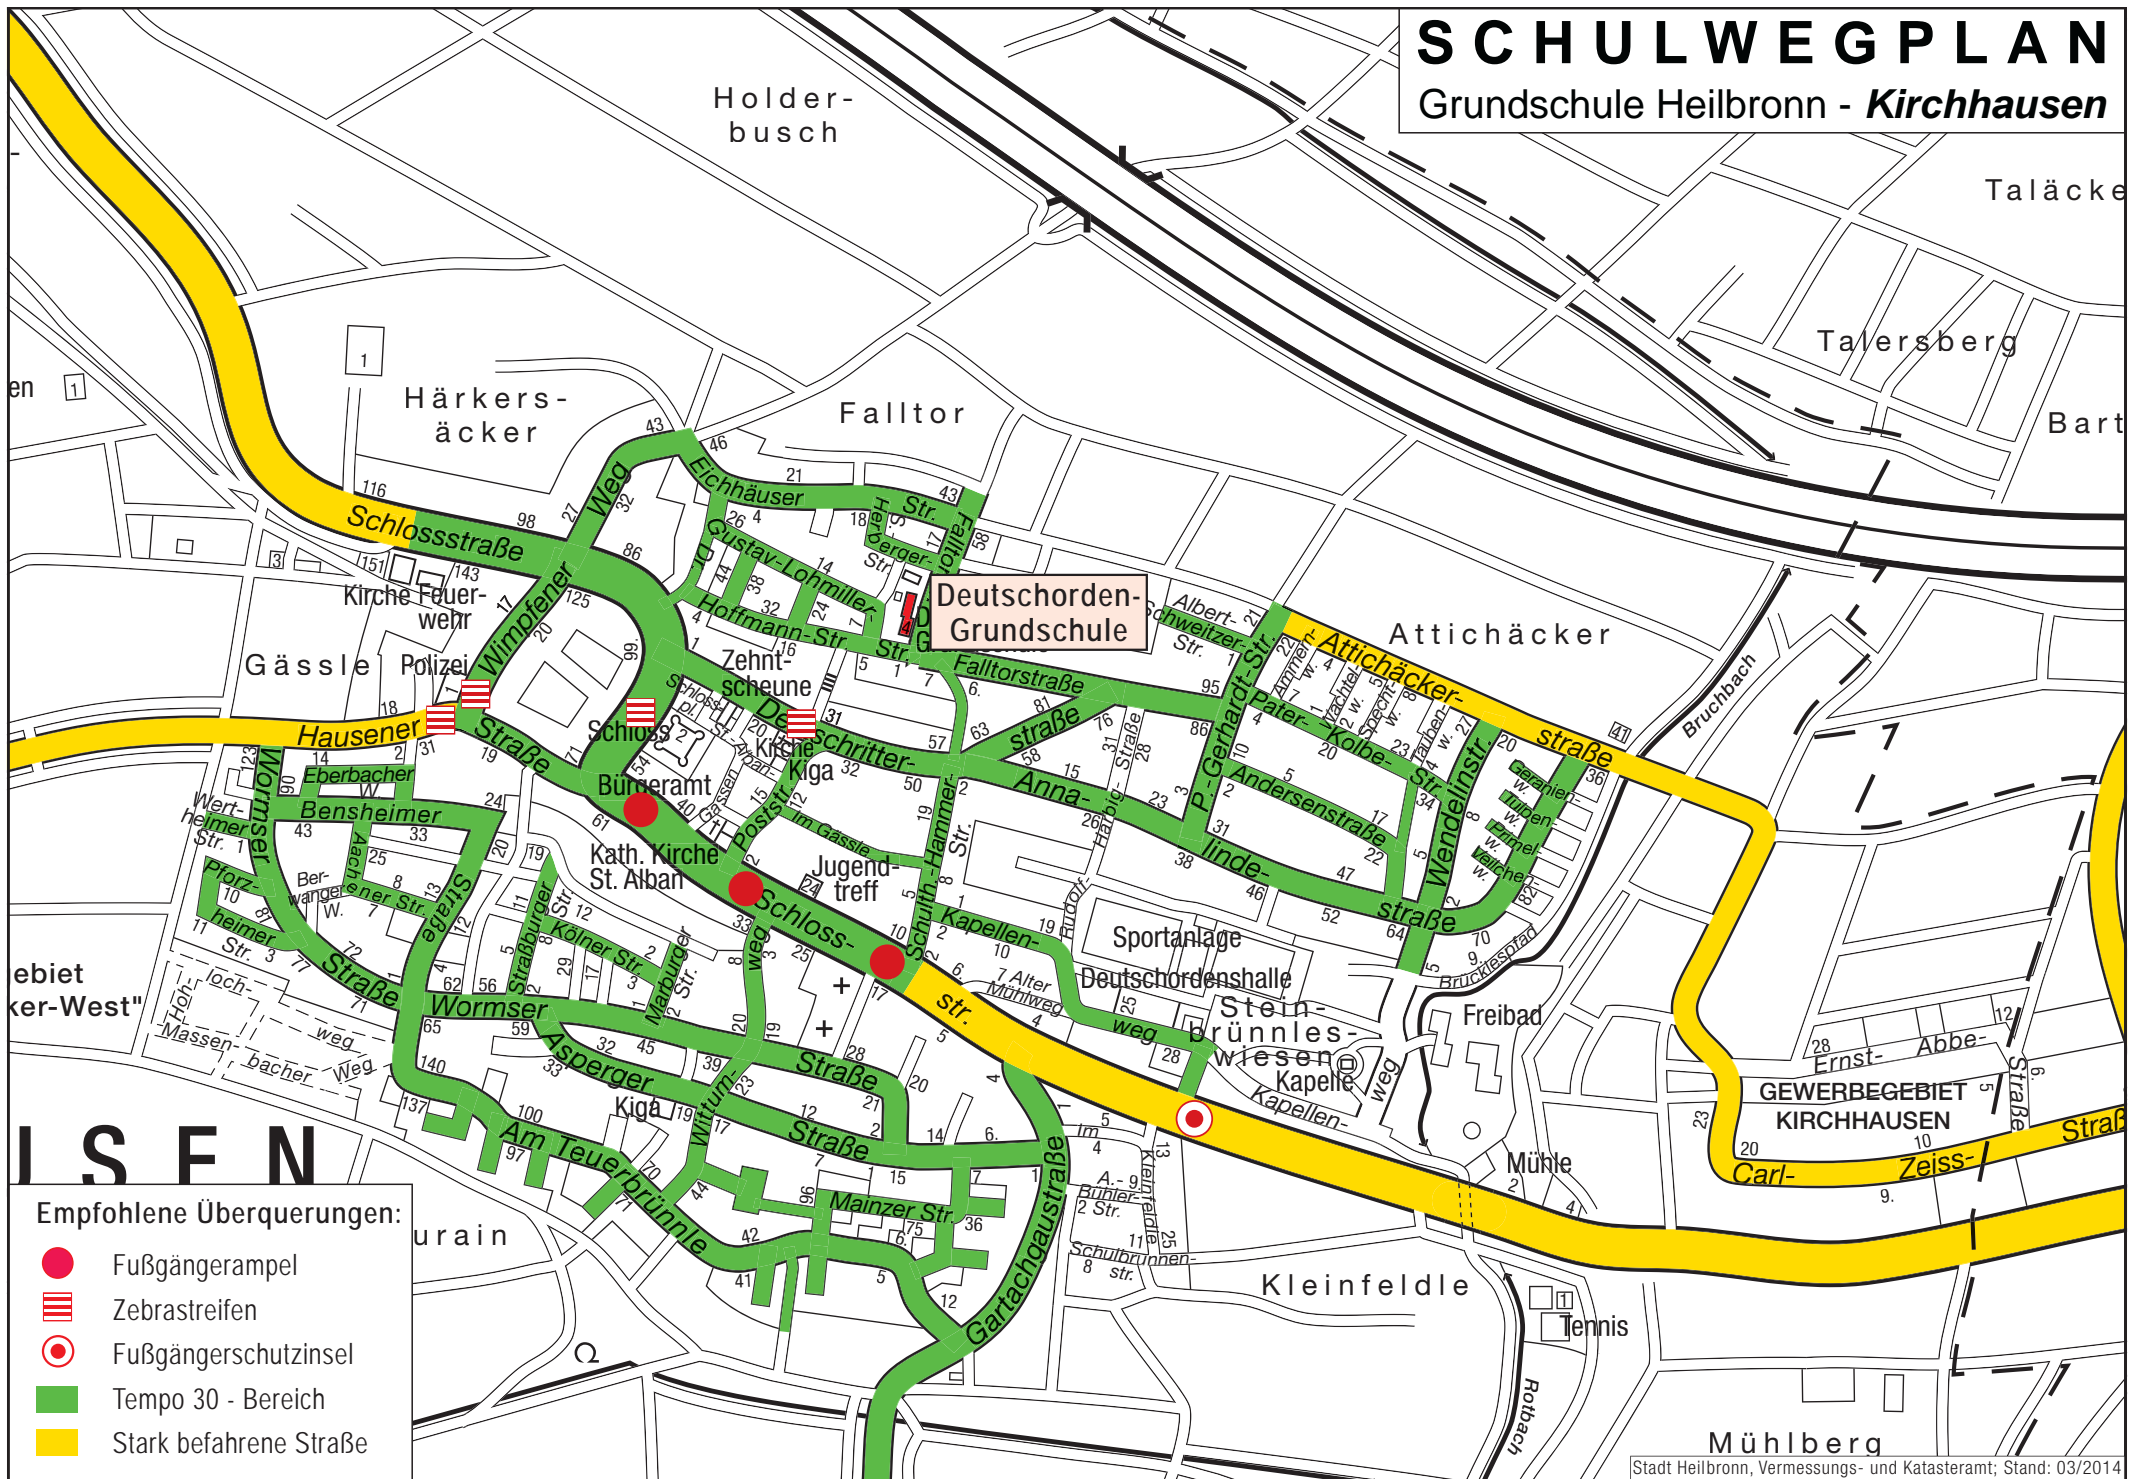

# SCHULWEGPLAN

Grundschule Heilbronn - **Kirchhausen**

## Empfohlene Überquerungen:

-  Fußgängerampel
-  Zebrastreifen
-  Fußgängerschutzinsel
-  Tempo 30 - Bereich
-  Stark befahrene Straße