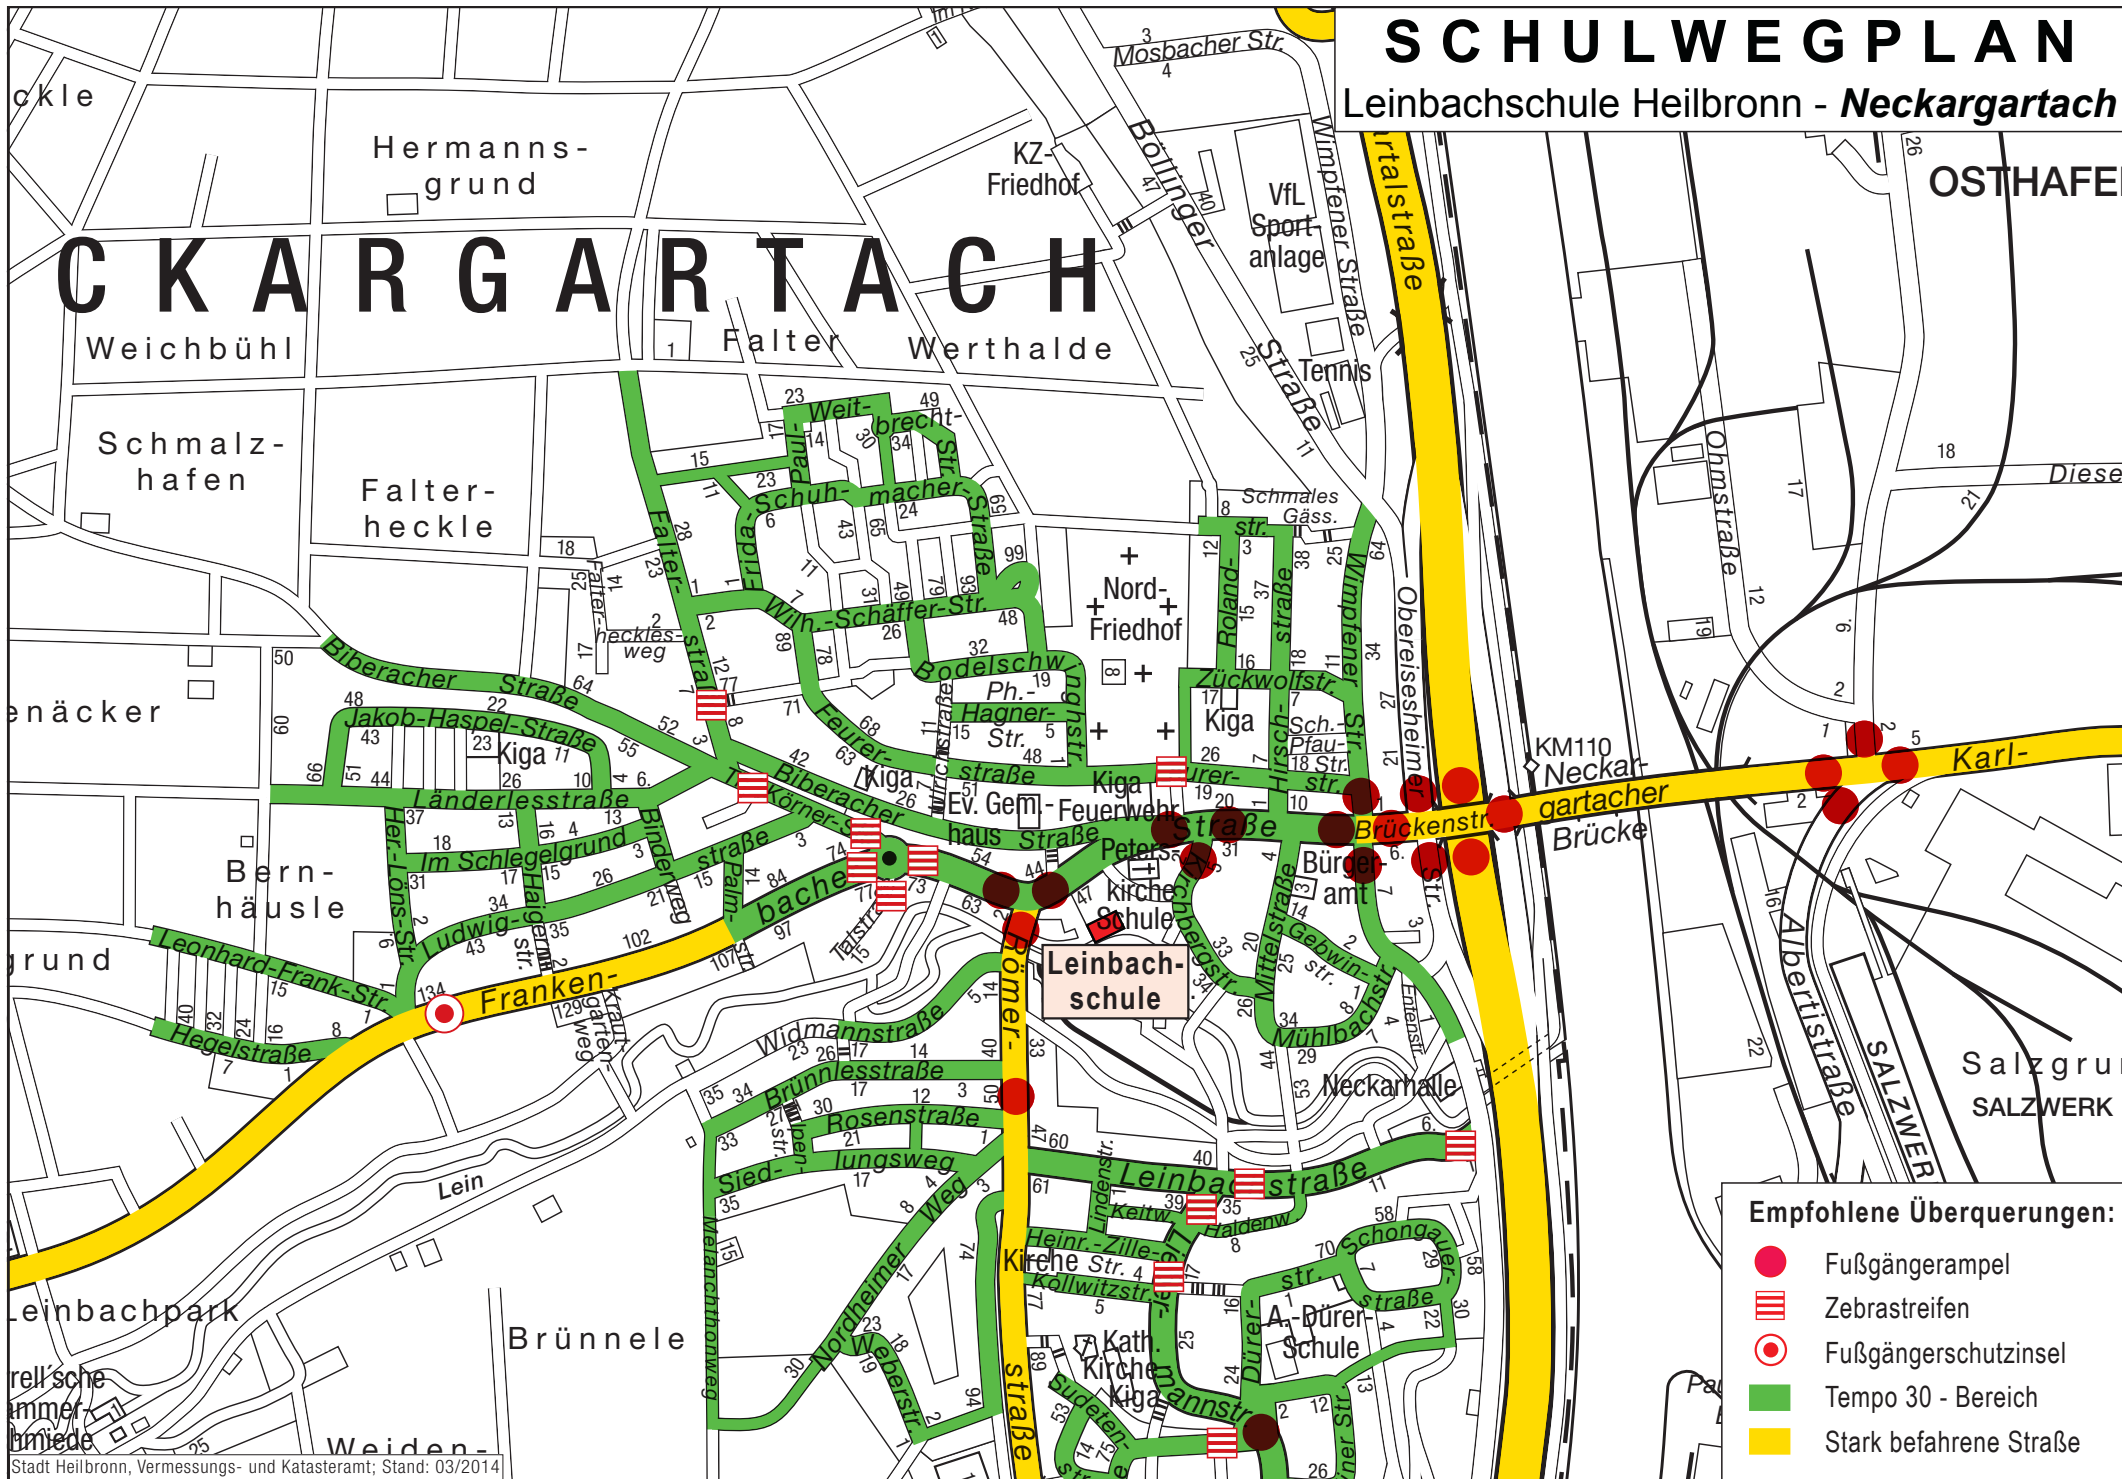

SCHULWEGPLAN

Leinbachschule Heilbronn - Neckargartach

Empfohlene Überquerungen:

- Fußgängerampel
- ▤ Zebrastreifen
- ⊙ Fußgängerschutzinsel
- Tempo 30 - Bereich
- Stark befahrene Straße