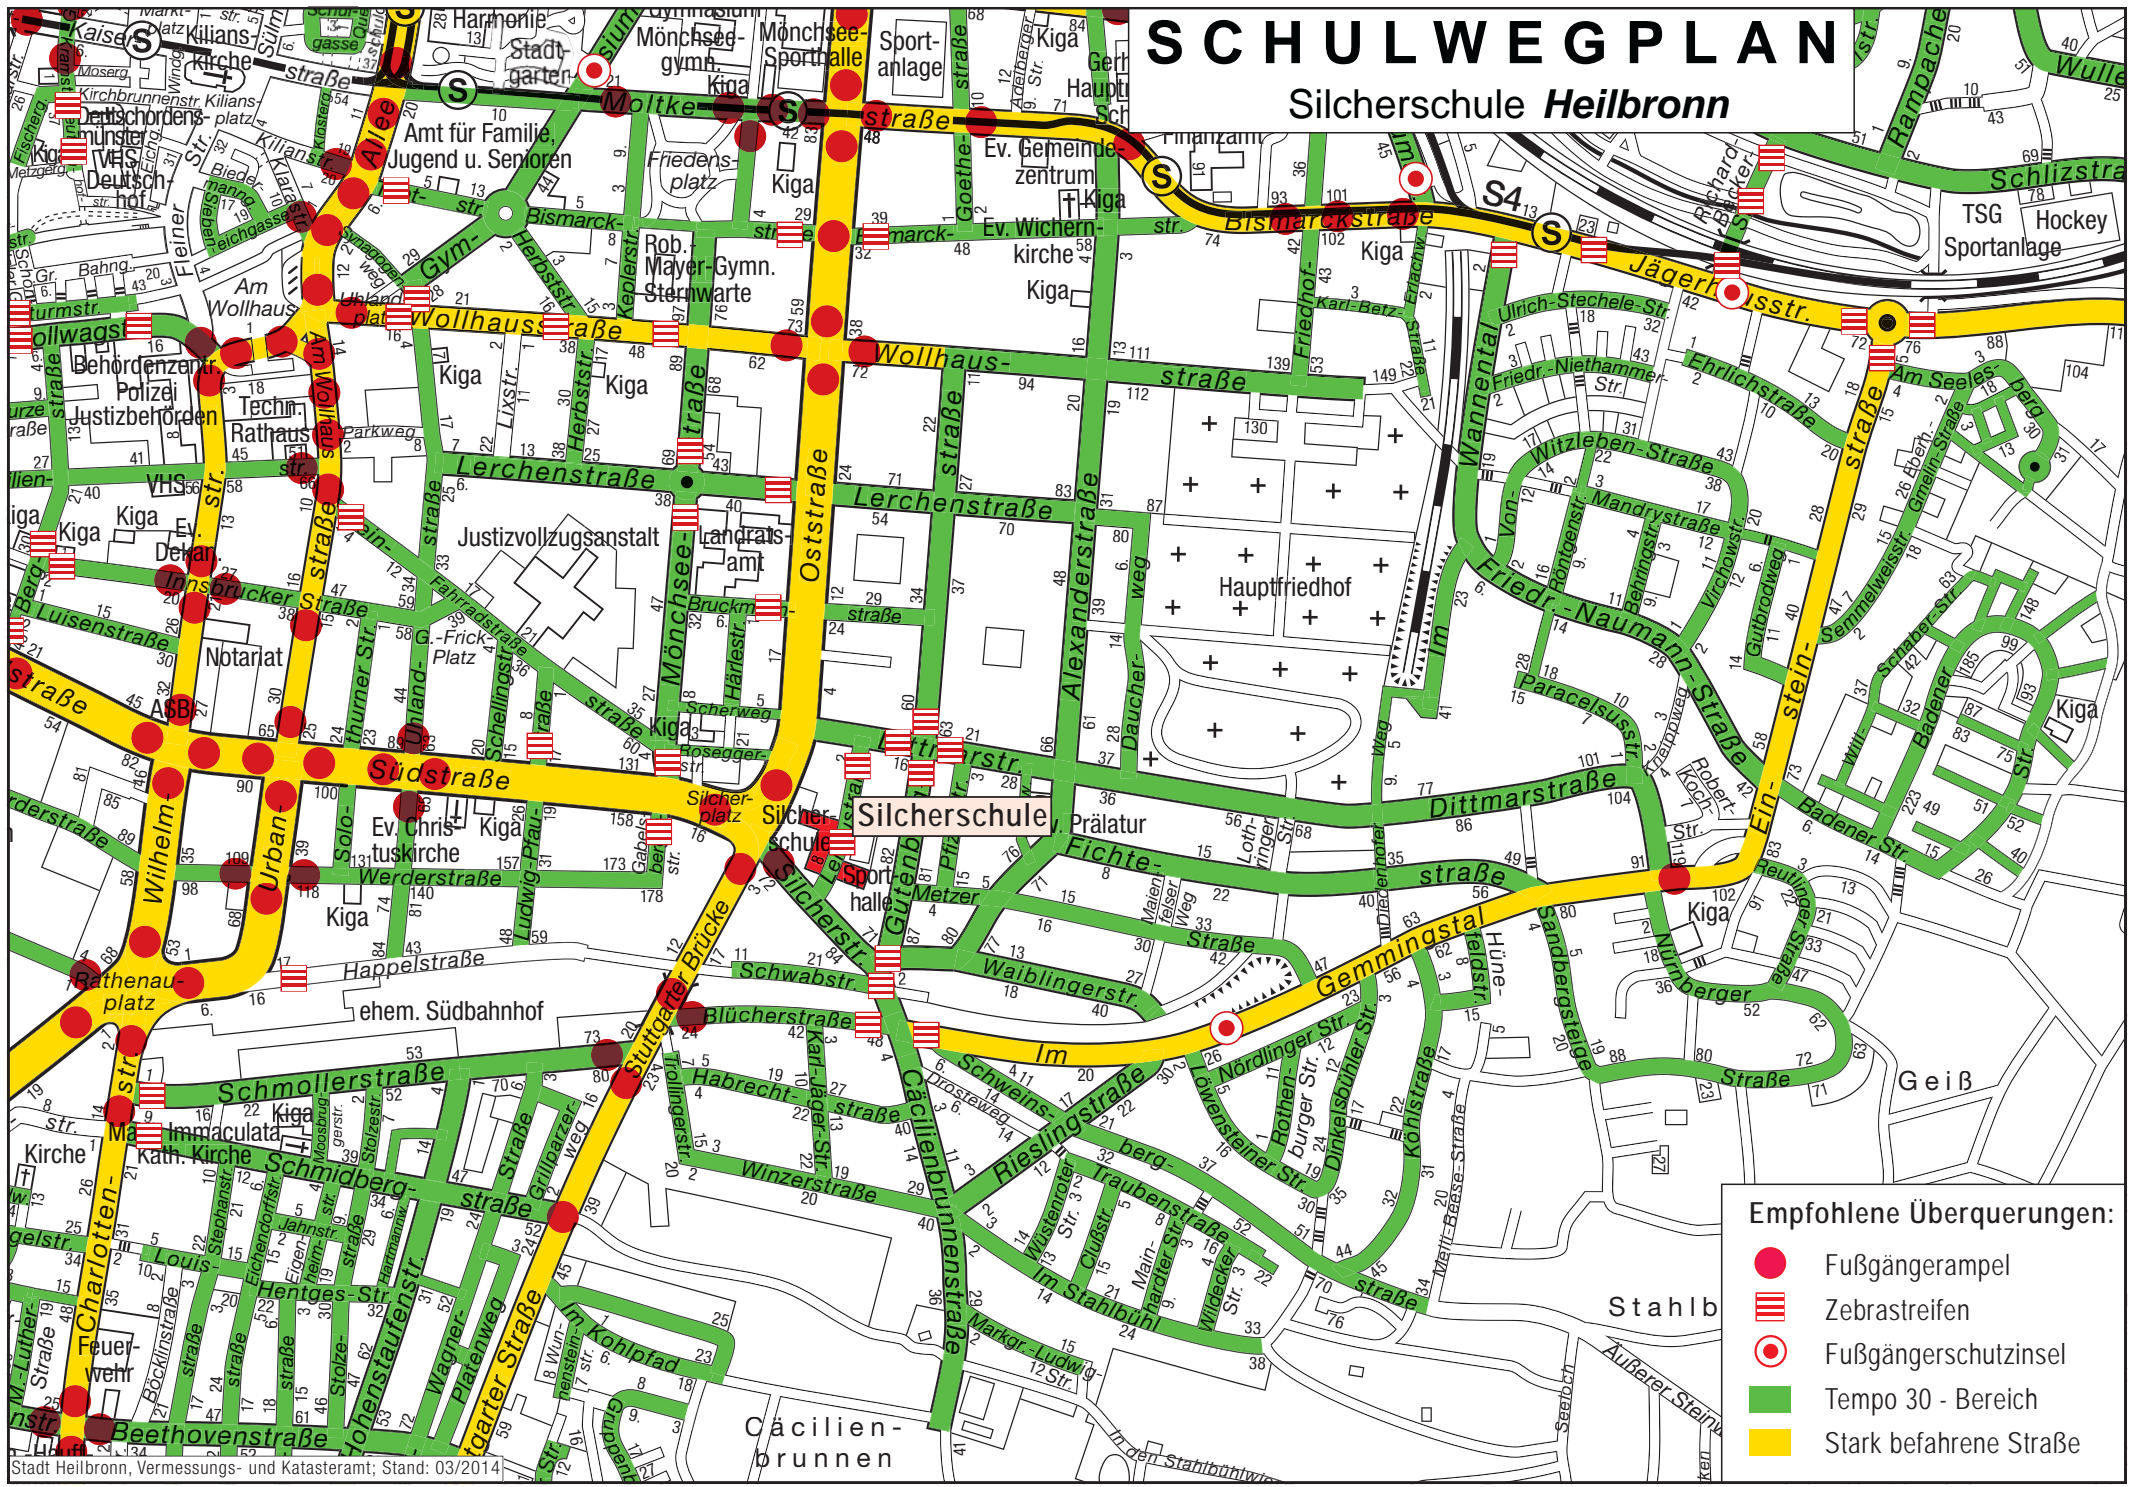

SCHULWEGPLAN

Silcherschule Heilbronn

Empfohlene Überquerungen:

-  Fußgängerampel
-  Zebrastreifen
-  Fußgängerschutzinsel
-  Tempo 30 - Bereich
-  Stark befahrene Straße