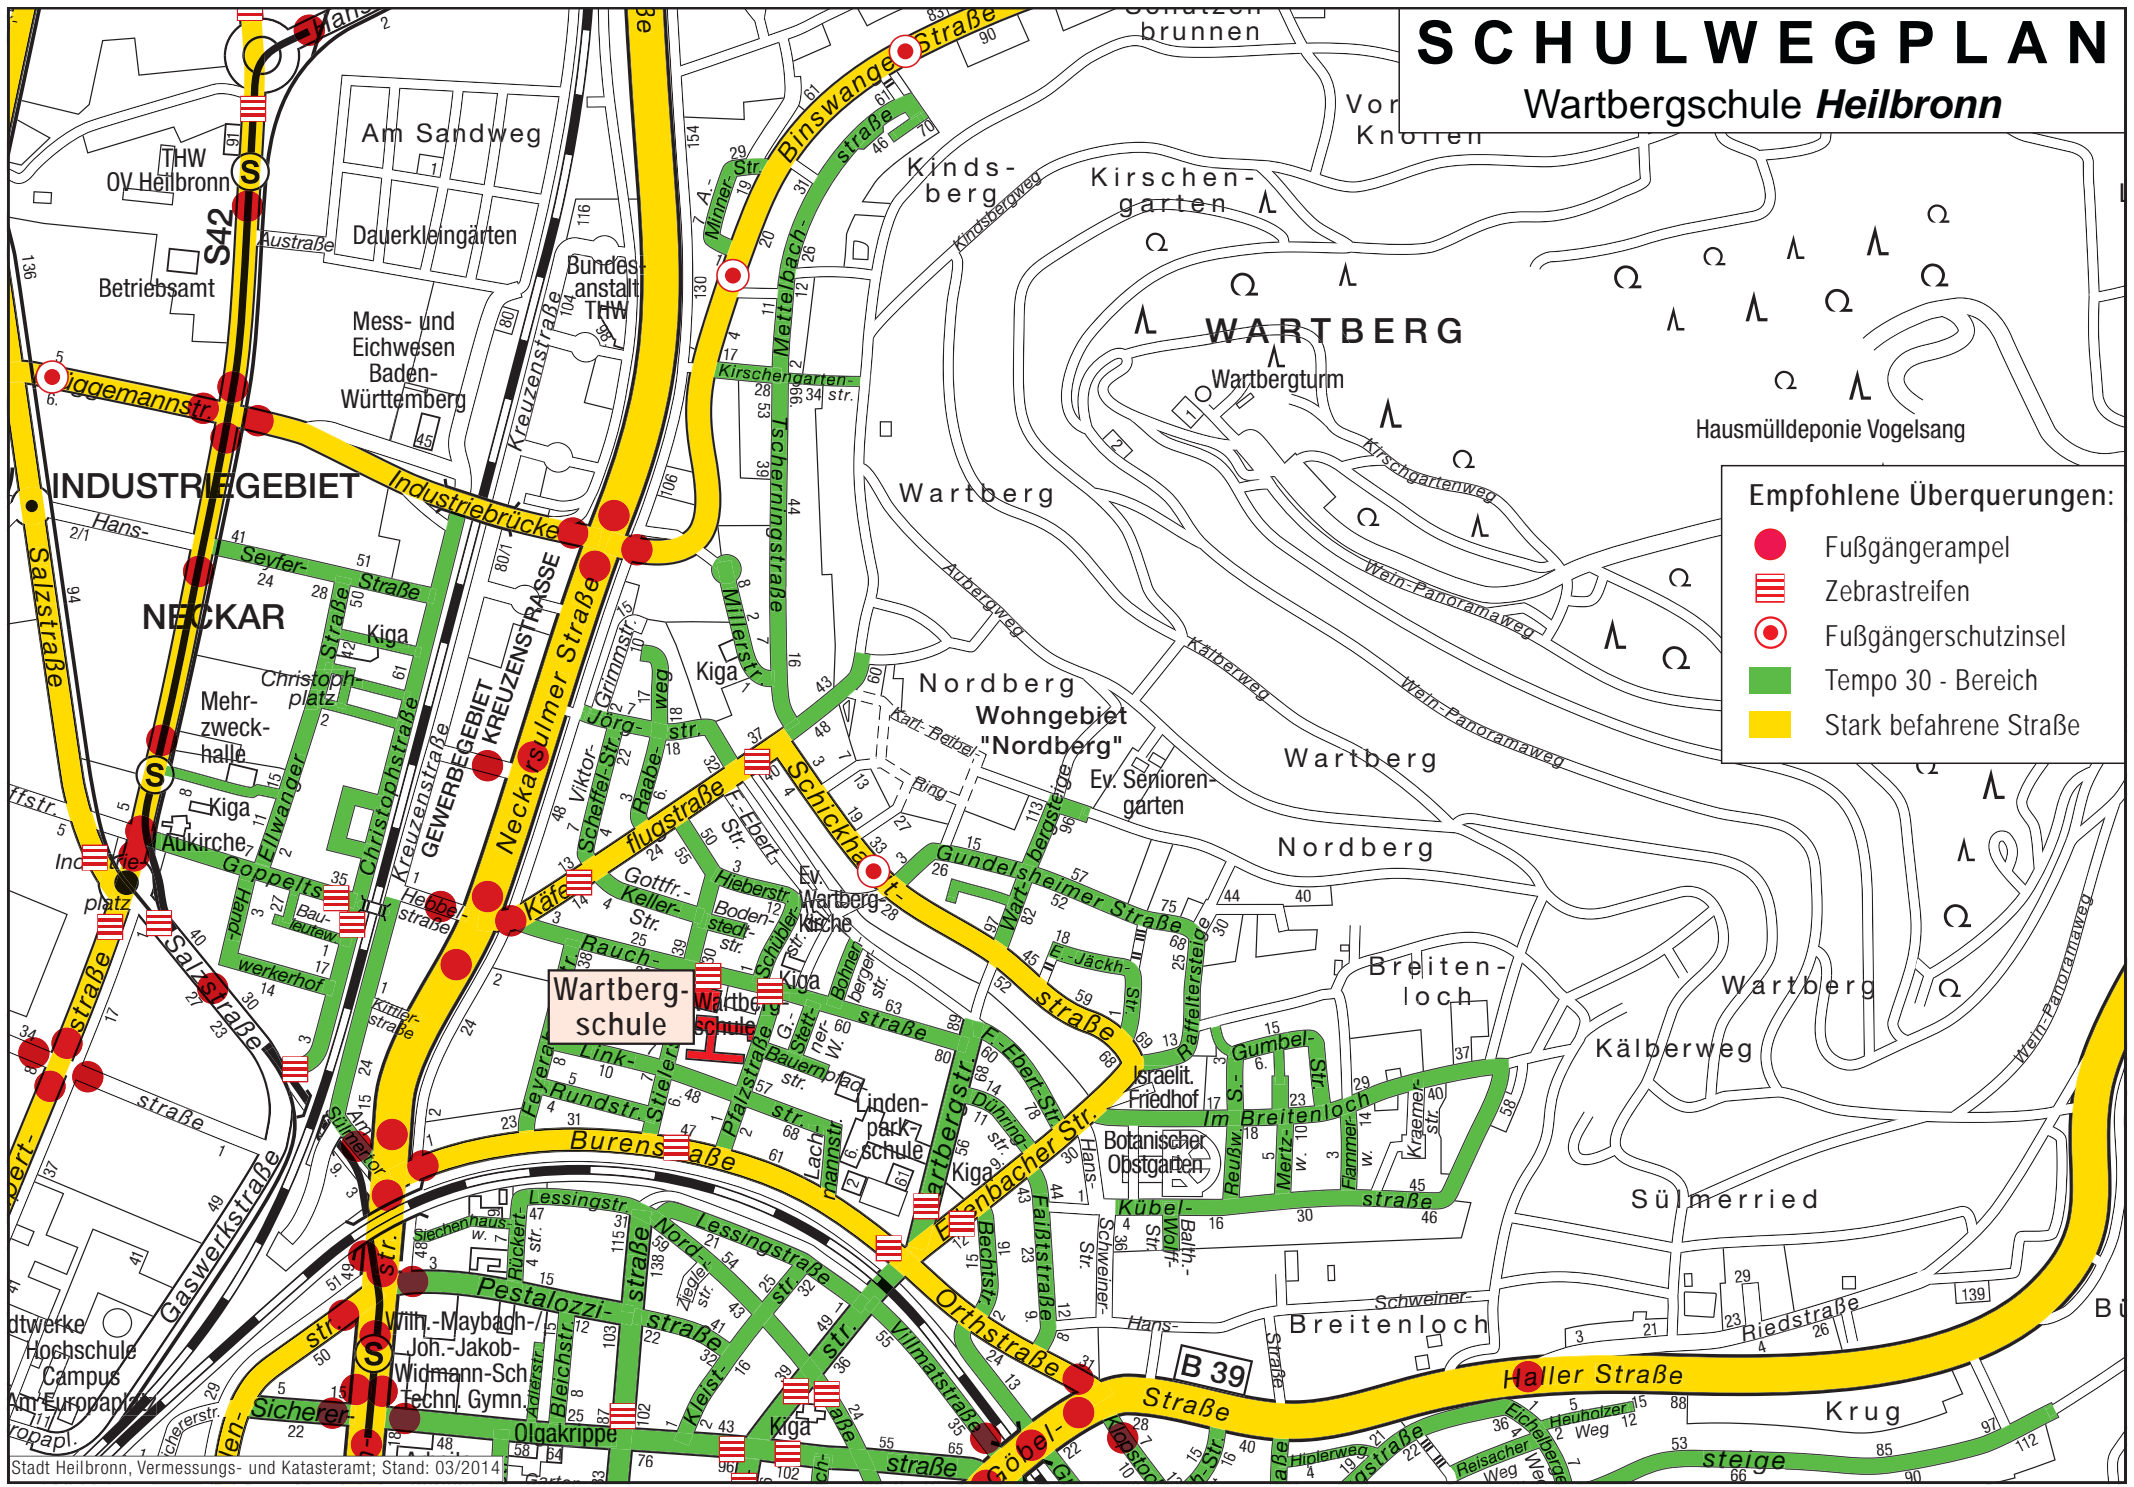

SCHULWEGPLAN

Wartbergschule Heilbronn

Empfohlene Überquerungen:

-  Fußgängerampel
-  Zebrastreifen
-  Fußgängerschutzinsel
-  Tempo 30 - Bereich
-  Stark befahrene Straße